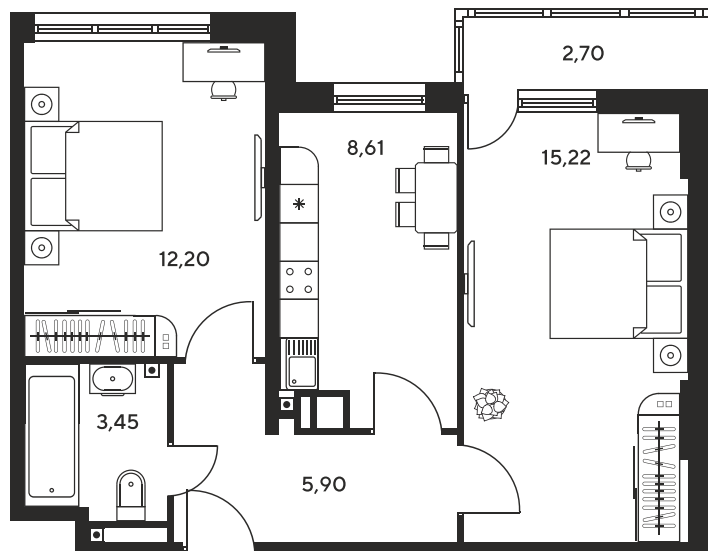

Номер: 345

Отсканируйте QR-код и
смотрите на сайте
sk10greenside.ru

2 комнатная 47.88 м²

Цена по запросу

Корпус	6	Этаж	16
Секция	секция 6.2 (2.46)	Сдача	4 кв. 2028

06.05.2026 21:22 (Мск)

Не является публичной офертой, цена может быть скорректирована. Информация взята с сайта «sk10greenside.ru»

+7 863 200 33 33

sk10greenside.ru

На генплане 6

2 комнатная 47.88 м²

06.05.2026 21:22 (Мск)

Не является публичной офертой, цена может быть скорректирована. Информация взята с сайта «sk10greenside.ru»