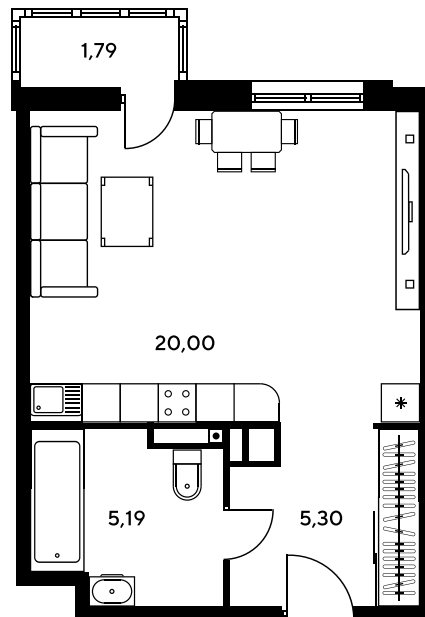

Номер: 341

Студия 32.06 м²

Отсканируйте QR-код и
смотрите на сайте
sk10greenside.ru

Цена по запросу

Корпус	6	Этаж	16
Секция	секция 6.2 (2.46)	Сдача	4 кв. 2028

09.05.2026 06:52 (Мск)

Не является публичной офертой, цена может быть скорректирована. Информация взята с сайта «sk10greenside.ru»

+7 863 200 33 33

sk10greenside.ru

На генплане 6

Студия 32.06 м²

09.05.2026 06:52 (Мск)

Не является публичной офертой, цена может быть скорректирована. Информация взята с сайта «sk10greenside.ru»