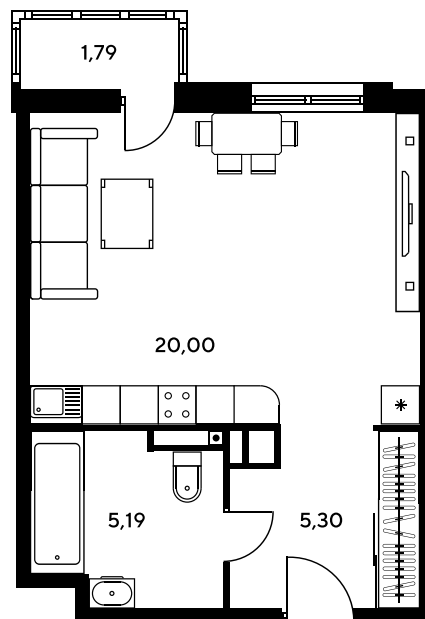

Номер: 341

Студия 32.06 м²

Отсканируйте QR-код и
смотрите на сайте
sk10greenside.ru

Цена по запросу

Корпус	6	Этаж	16
Секция	секция 6.2 (2.46)	Сдача	4 кв. 2028

23.06.2026 08:36 (Мск)

Не является публичной офертой, цена может быть скорректирована.
Информация взята с сайта «sk10greenside.ru».

На генплане 6

Студия 32.06 м²

23.06.2026 08:36 (Мск)

Не является публичной офертой, цена может быть скорректирована.
Информация взята с сайта «sk10greenside.ru».