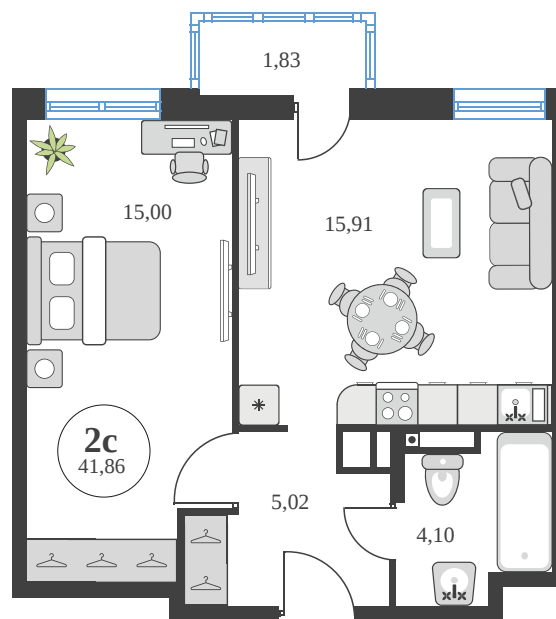

Номер: 666

Отсканируйте QR-код и
смотрите на сайте
sk10greenside.ru

2 комнатная 41.8 м²

Цена по запросу

Корпус	6	Этаж	19
Секция	секция 6.3 (2.46)	Сдача	4 кв. 2028

21.06.2026 02:06 (Мск)

Не является публичной офертой, цена может быть скорректирована.
Информация взята с сайта «sk10greenside.ru».

На генплане 6

2 комнатная 41.8 м²

21.06.2026 02:06 (Мск)

Не является публичной офертой, цена может быть скорректирована.
Информация взята с сайта «sk10greenside.ru».