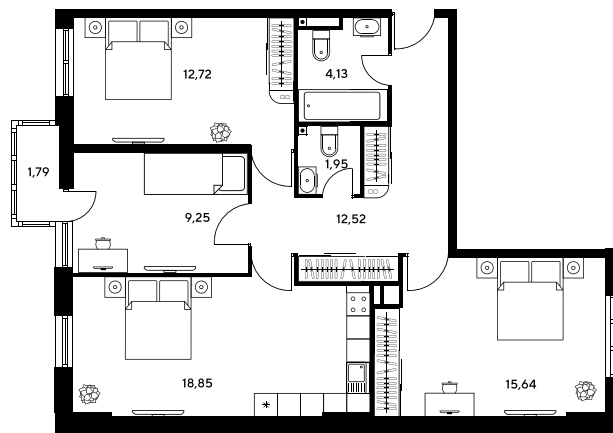

Номер: 350

3 комнатная 76.21 м²

Отсканируйте QR-код и
смотрите на сайте
sk10greenside.ru

Цена по запросу

Корпус	6	Этаж	17
Секция	секция 6.2 (2.46)	Сдача	4 кв. 2028

21.06.2026 01:34 (Мск)

Не является публичной офертой, цена может быть скорректирована.
Информация взята с сайта «sk10greenside.ru».

+7 863 200 33 33

sk10greenside.ru

На генплане 6

3 комнатная 76.21 м²

21.06.2026 01:34 (Мск)

Не является публичной офертой, цена может быть скорректирована.
Информация взята с сайта «sk10greenside.ru».