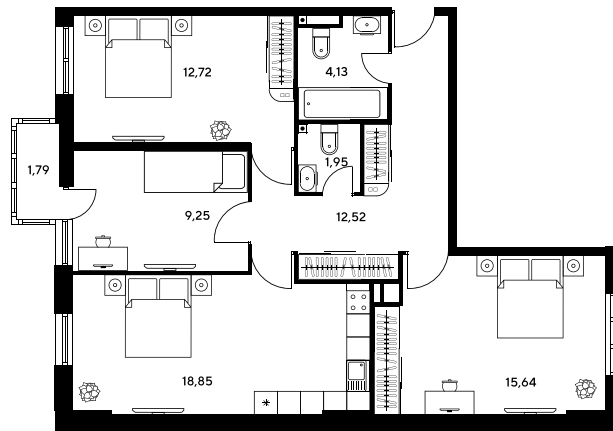

Номер: 350

3 комнатная 76.21 м²

Отсканируйте QR-код и
смотрите на сайте
sk10greenside.ru

Цена по запросу

Корпус	6	Этаж	17
Секция	секция 6.2 (2.46)	Сдача	4 кв. 2028

06.05.2026 22:16 (Мск)

Не является публичной офертой, цена может быть скорректирована. Информация взята с сайта «sk10greenside.ru»

+7 863 200 33 33

sk10greenside.ru

На генплане 6

3 комнатная 76.21 м²

06.05.2026 22:16 (Мск)

Не является публичной офертой, цена может быть скорректирована. Информация взята с сайта «sk10greenside.ru»