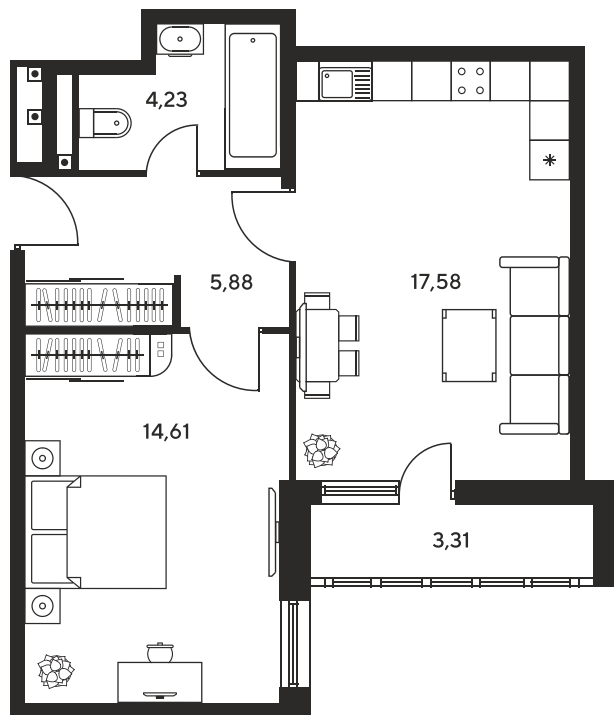

Номер: 397

Отсканируйте QR-код и
смотрите на сайте
sk10greenside.ru

2 комнатная 45.52 м²

Цена по запросу

Корпус	6	Этаж	21
Секция	секция 6.2 (2.46)	Сдача	4 кв. 2028

06.05.2026 22:14 (Мск)

Не является публичной офертой, цена может быть скорректирована. Информация взята с сайта «sk10greenside.ru»

+7 863 200 33 33

sk10greenside.ru

На генплане 6

2 комнатная 45.52 м²

06.05.2026 22:14 (Мск)

Не является публичной офертой, цена может быть скорректирована. Информация взята с сайта «sk10greenside.ru»