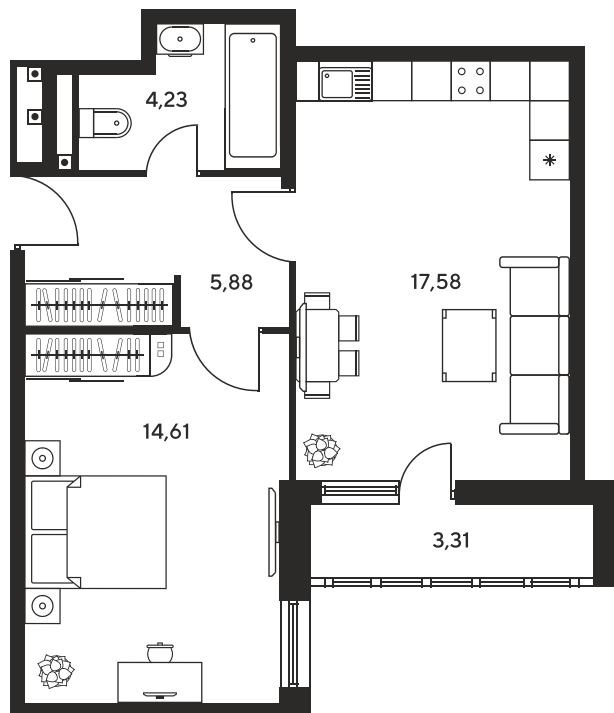

Номер: 397

2 комнатная 45.52 м²

Отсканируйте QR-код и
смотрите на сайте
sk10greenside.ru

Цена по запросу

Корпус	6	Этаж	21
Секция	секция 6.2 (2.46)	Сдача	4 кв. 2028

21.06.2026 01:27 (Мск)

Не является публичной офертой, цена может быть скорректирована.
Информация взята с сайта «sk10greenside.ru».

На генплане 6

2 комнатная 45.52 м²

21.06.2026 01:27 (Мск)

Не является публичной офертой, цена может быть скорректирована.
Информация взята с сайта «sk10greenside.ru».