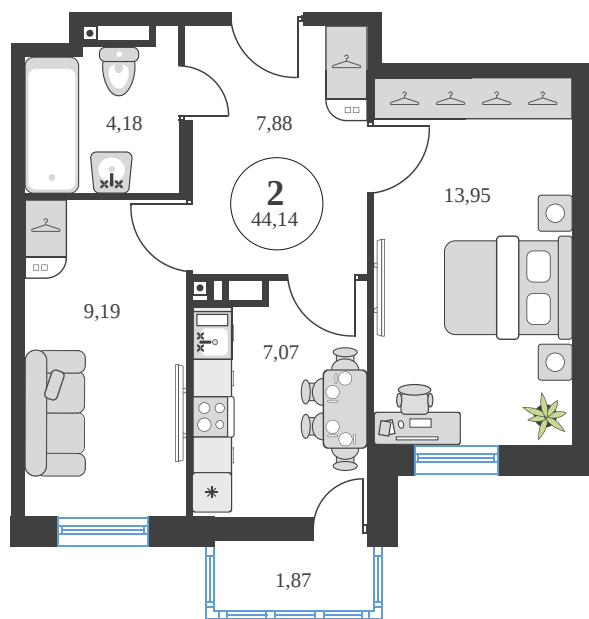

# 2 комнатная 43.89 м<sup>2</sup>

Отсканируйте QR-код и  
смотрите на сайте  
sk10greenside.ru

## Цена по запросу

Корпус	6	Этаж	22
Секция	секция 6.3 (2.46)	Сдача	4 кв. 2028

21.06.2026 00:42 (Мск)

Не является публичной офертой, цена может быть скорректирована.  
Информация взята с сайта «sk10greenside.ru».