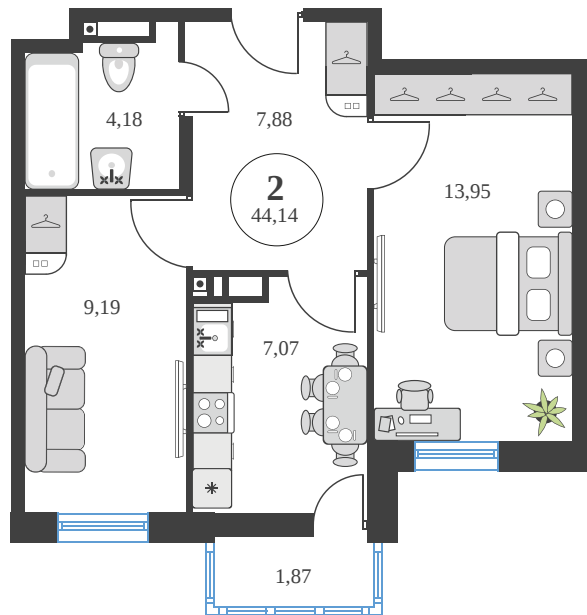

Номер: 697

2 комнатная 43.89 м²

Отсканируйте QR-код и
смотрите на сайте
sk10greenside.ru

Цена по запросу

Корпус	6	Этаж	22
Секция	секция 6.3 (2.46)	Сдача	4 кв. 2028

06.05.2026 21:28 (Мск)

Не является публичной офертой, цена может быть скорректирована. Информация взята с сайта «sk10greenside.ru»

+7 863 200 33 33

sk10greenside.ru

На генплане 6

2 комнатная 43.89 м²

06.05.2026 21:28 (Мск)

Не является публичной офертой, цена может быть скорректирована. Информация взята с сайта «sk10greenside.ru»

2 / 2