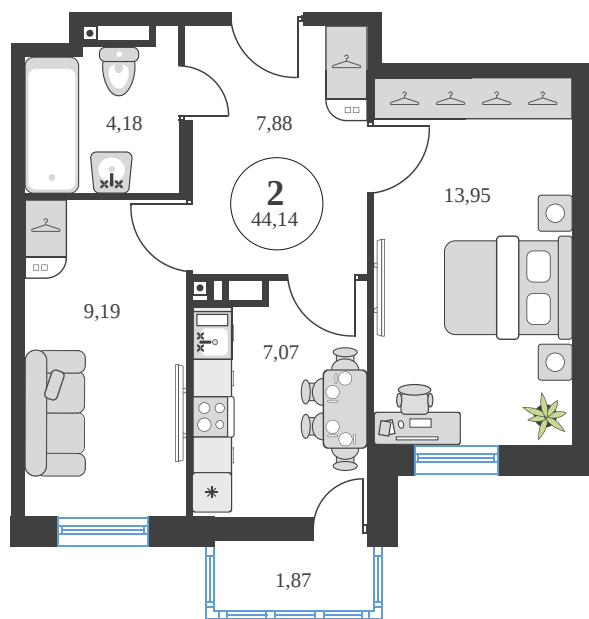

Номер: 697

2 комнатная 43.89 м²

Отсканируйте QR-код и
смотрите на сайте
sk10greenside.ru

Цена по запросу

Корпус	6	Этаж	22
Секция	секция 6.3 (2.46)	Сдача	4 кв. 2028

21.06.2026 01:32 (Мск)

Не является публичной офертой, цена может быть скорректирована.
Информация взята с сайта «sk10greenside.ru».

+7 863 200 33 33

sk10greenside.ru

На генплане 6

2 комнатная 43.89 м²

21.06.2026 01:32 (Мск)

Не является публичной офертой, цена может быть скорректирована.
Информация взята с сайта «sk10greenside.ru».