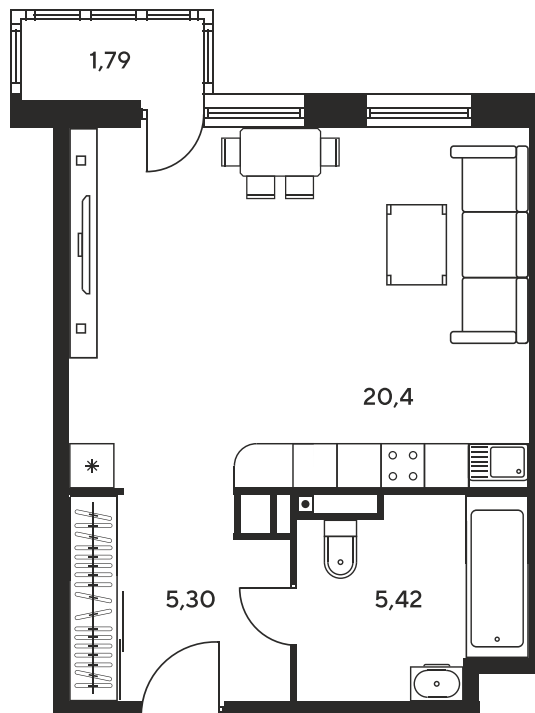

# Студия 32.68 м<sup>2</sup>

Отсканируйте QR-код и  
смотрите на сайте  
sk10greenside.ru