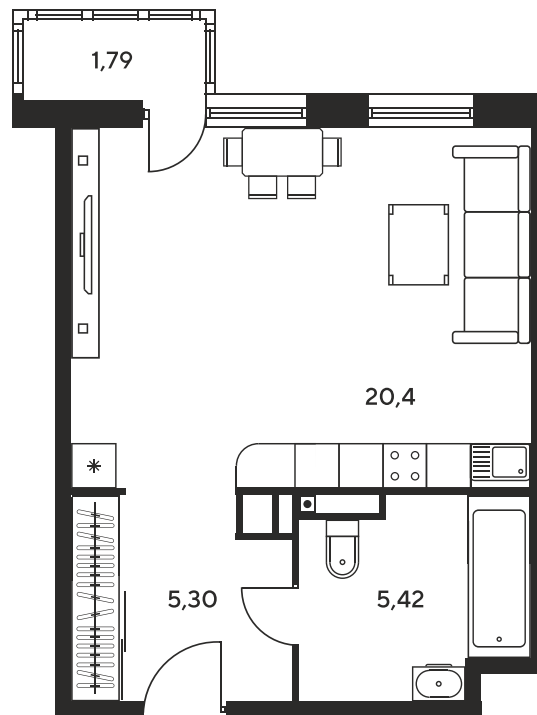

Номер: 342

Студия 32.68 м²

Отсканируйте QR-код и
смотрите на сайте
sk10greenside.ru

Цена по запросу

Корпус	6	Этаж	16
Секция	секция 6.2 (2.46)	Сдача	4 кв. 2028

06.05.2026 17:09 (Мск)

Не является публичной офертой, цена может быть скорректирована. Информация взята с сайта «sk10greenside.ru»

На генплане 6

Студия 32.68 м²

06.05.2026 17:09 (Мск)

Не является публичной офертой, цена может быть скорректирована. Информация взята с сайта «sk10greenside.ru»