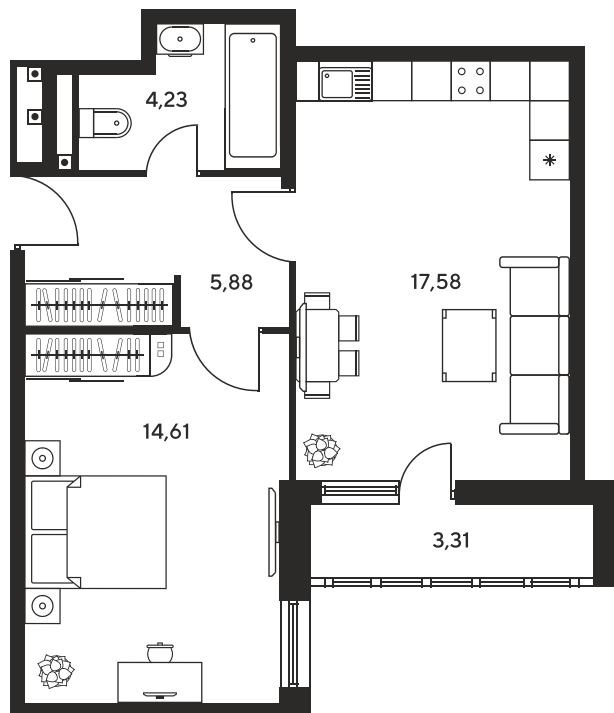

Номер: 337

2 комнатная 45.52 м²

Отсканируйте QR-код и
смотрите на сайте
sk10greenside.ru

Цена по запросу

Корпус	6	Этаж	16
Секция	секция 6.2 (2.46)	Сдача	4 кв. 2028

21.06.2026 00:29 (Мск)

Не является публичной офертой, цена может быть скорректирована.
Информация взята с сайта «sk10greenside.ru».

+7 863 200 33 33

sk10greenside.ru

На генплане 6

2 комнатная 45.52 м²

21.06.2026 00:29 (Мск)

Не является публичной офертой, цена может быть скорректирована.
Информация взята с сайта «sk10greenside.ru».