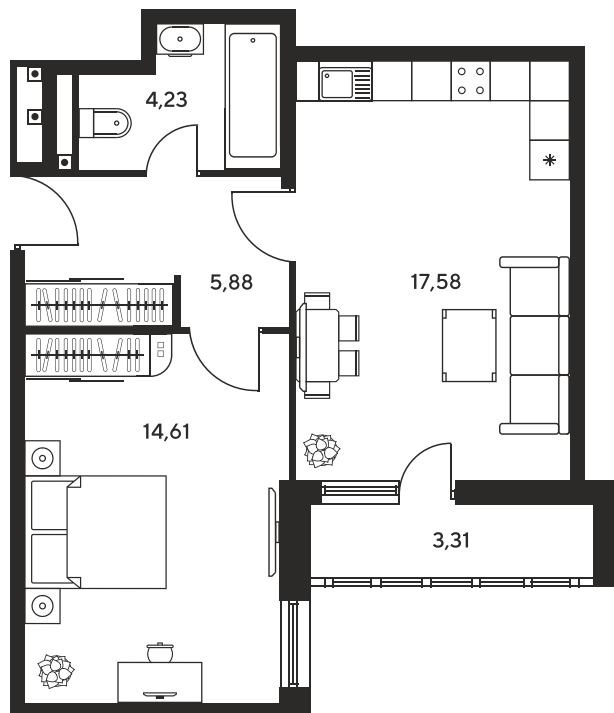

Номер: 337

2 комнатная 45.52 м²

Отсканируйте QR-код и
смотрите на сайте
sk10greenside.ru

Цена по запросу

Корпус	6	Этаж	16
Секция	секция 6.2 (2.46)	Сдача	4 кв. 2028

21.06.2026 01:25 (Мск)

Не является публичной офертой, цена может быть скорректирована.
Информация взята с сайта «sk10greenside.ru».

На генплане 6

2 комнатная 45.52 м²

21.06.2026 01:25 (Мск)

Не является публичной офертой, цена может быть скорректирована.
Информация взята с сайта «sk10greenside.ru».