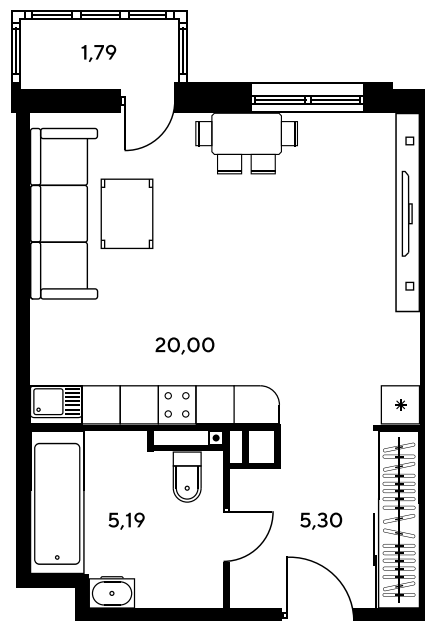

Номер: 365

Студия 32.06 м²

Отсканируйте QR-код и
смотрите на сайте
sk10greenside.ru

Цена по запросу

Корпус	6	Этаж	18
Секция	секция 6.2 (2.46)	Сдача	4 кв. 2028

20.06.2026 20:37 (Мск)

Не является публичной офертой, цена может быть скорректирована.
Информация взята с сайта «sk10greenside.ru».

На генплане 6

Студия 32.06 м²

20.06.2026 20:37 (Мск)

Не является публичной офертой, цена может быть скорректирована.
Информация взята с сайта «sk10greenside.ru».