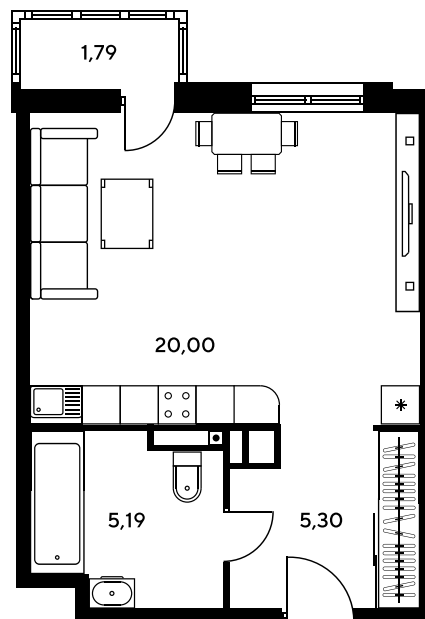

Номер: 365

Студия 32.06 м²

Отсканируйте QR-код и
смотрите на сайте
sk10greenside.ru

Цена по запросу

Корпус	6	Этаж	18
Секция	секция 6.2 (2.46)	Сдача	4 кв. 2028

06.05.2026 17:08 (Мск)

Не является публичной офертой, цена может быть скорректирована. Информация взята с сайта «sk10greenside.ru»

На генплане 6

Студия 32.06 м²

06.05.2026 17:08 (Мск)

Не является публичной офертой, цена может быть скорректирована. Информация взята с сайта «sk10greenside.ru»