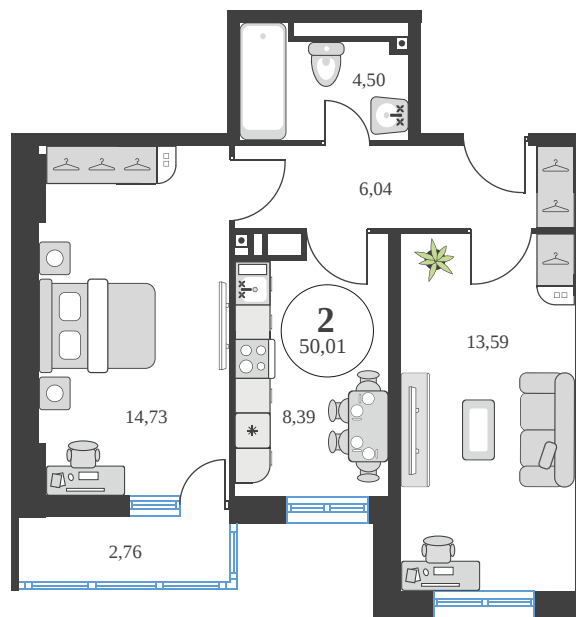

# 2 комнатная 49.9 м<sup>2</sup>

Отсканируйте QR-код и  
смотрите на сайте  
sk10greenside.ru

## Цена по запросу

Корпус	6	Этаж	22
Секция	секция 6.3 (2.46)	Сдача	4 кв. 2028

21.06.2026 00:31 (Мск)

Не является публичной офертой, цена может быть скорректирована.  
Информация взята с сайта «sk10greenside.ru».