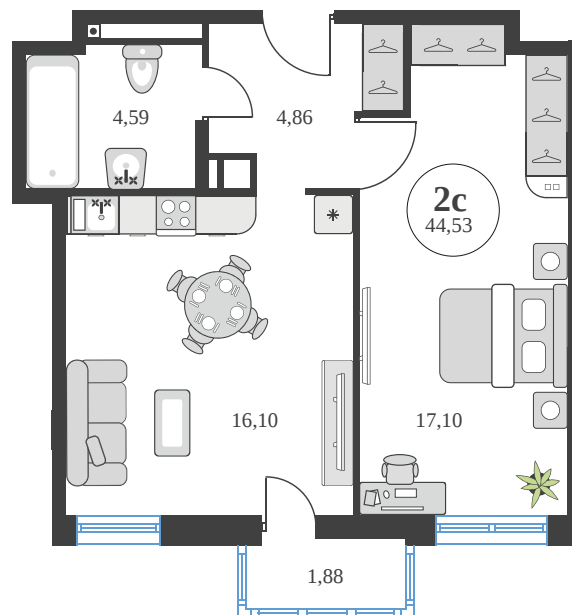

Номер: 695

2 комнатная 44.47 м²

Отсканируйте QR-код и
смотрите на сайте
sk10greenside.ru

Цена по запросу

Корпус	6	Этаж	21
Секция	секция 6.3 (2.46)	Сдача	4 кв. 2028

06.05.2026 21:19 (Мск)

Не является публичной офертой, цена может быть скорректирована. Информация взята с сайта «sk10greenside.ru»

+7 863 200 33 33

sk10greenside.ru

На генплане 6

2 комнатная 44.47 м²

06.05.2026 21:19 (Мск)

Не является публичной офертой, цена может быть скорректирована. Информация взята с сайта «sk10greenside.ru»