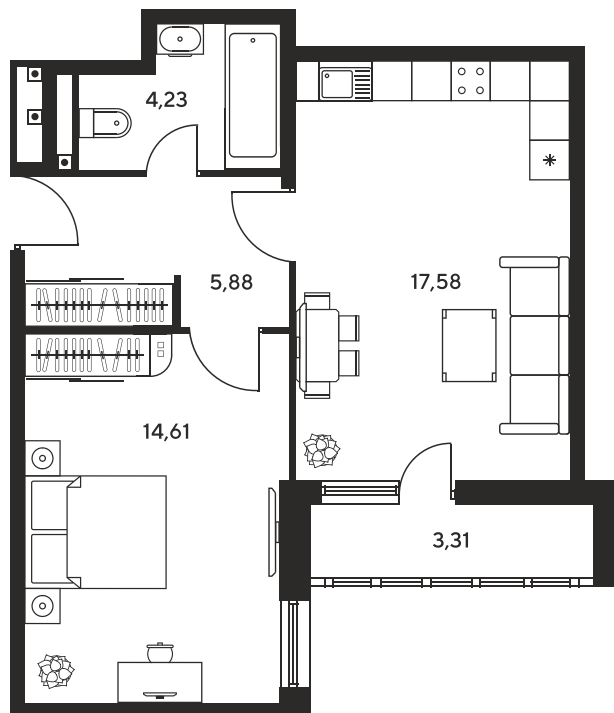

Номер: 361

2 комнатная 45.52 м²

Отсканируйте QR-код и
смотрите на сайте
sk10greenside.ru

Цена по запросу

Корпус	6	Этаж	18
Секция	секция 6.2 (2.46)	Сдача	4 кв. 2028

21.06.2026 01:30 (Мск)

Не является публичной офертой, цена может быть скорректирована.
Информация взята с сайта «sk10greenside.ru».

+7 863 200 33 33

sk10greenside.ru

На генплане 6

2 комнатная 45.52 м²

21.06.2026 01:30 (Мск)

Не является публичной офертой, цена может быть скорректирована.
Информация взята с сайта «sk10greenside.ru».