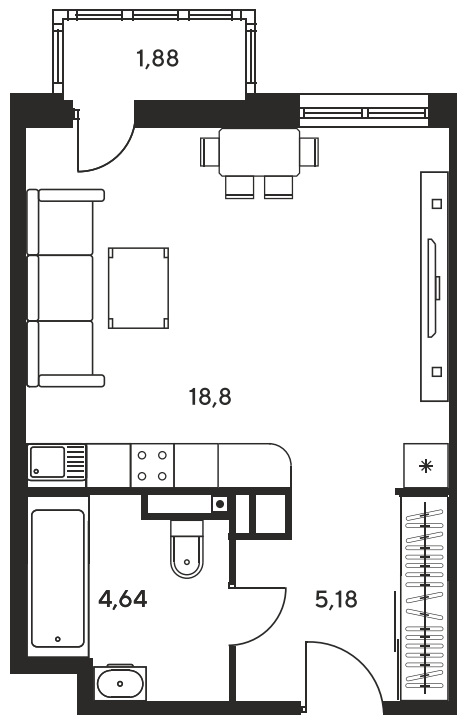

Номер: 259

Студия 30.25 м²

Отсканируйте QR-код и
смотрите на сайте
sk10greenside.ru

Цена по запросу

Корпус	6	Этаж	9
Секция	секция 6.2 (2.46)	Сдача	4 кв. 2028

09.05.2026 07:00 (Мск)

Не является публичной офертой, цена может быть скорректирована. Информация взята с сайта «sk10greenside.ru»

На генплане 6

Студия 30.25 м²

09.05.2026 07:00 (Мск)

Не является публичной офертой, цена может быть скорректирована. Информация взята с сайта «sk10greenside.ru»