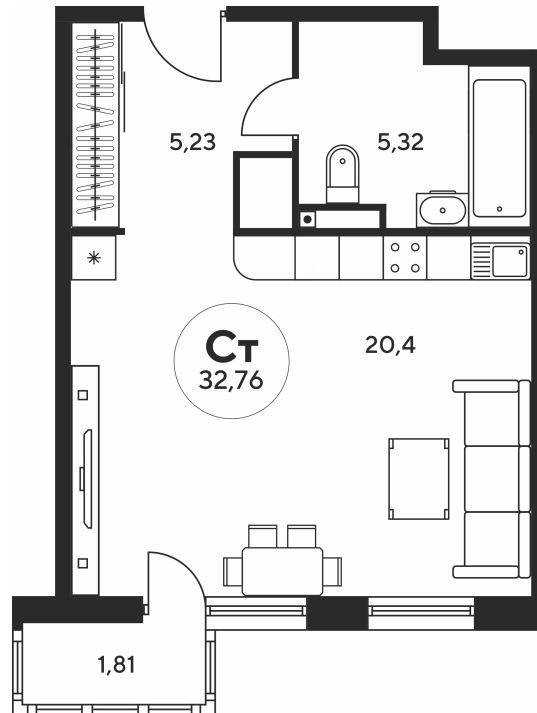

Номер: 883

# Студия 32.61 м<sup>2</sup>

Отсканируйте QR-код и  
смотрите на сайте  
sk10greensideru

## Цена по запросу

White box в подарок

Корпус	5	Этаж	25
Секция	секция 5.3 (2.45)		

Адрес офиса продаж  
г Ростов-на-Дону, ул Нансена, д 109

28.04.2025 17:26 (Мск)

Не является публичной офертой, цена может быть скорректирована. Информация взята с сайта «sk10greensideru»