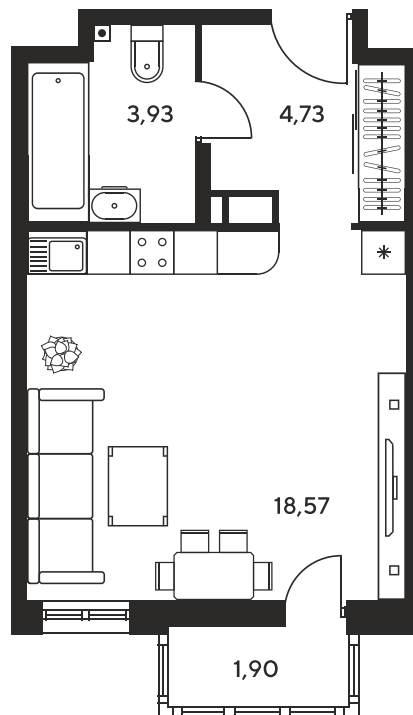

Номер: 117

Студия 28.92 м²

Отсканируйте QR-код и
смотрите на сайте
sk10greenside.ru

Цена по запросу

Корпус	6	Этаж	18
Секция	секция 6.1 (2.46)	Сдача	4 кв. 2028

22.06.2026 11:28 (Мск)

Не является публичной офертой, цена может быть скорректирована.
Информация взята с сайта «sk10greenside.ru».

На генплане 6

Студия 28.92 м²

22.06.2026 11:28 (Мск)

Не является публичной офертой, цена может быть скорректирована.
Информация взята с сайта «sk10greenside.ru».