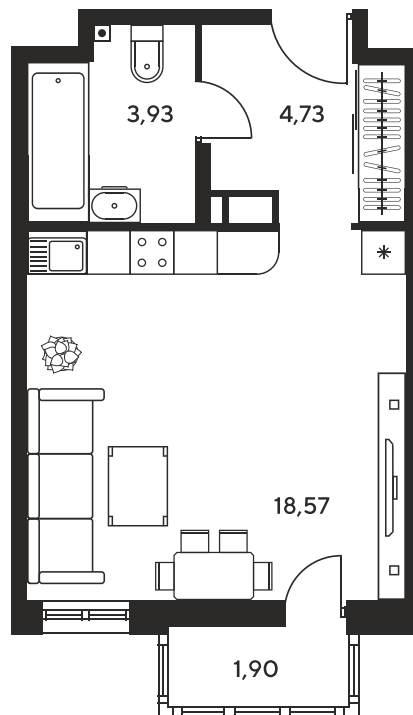

Номер: 117

Студия 28.92 м²

Отсканируйте QR-код и
смотрите на сайте
sk10greenside.ru

Цена по запросу

Корпус	6	Этаж	18
Секция	секция 6.1 (2.46)	Сдача	4 кв. 2028

21.06.2026 03:36 (Мск)

Не является публичной офертой, цена может быть скорректирована.
Информация взята с сайта «sk10greenside.ru».

На генплане 6

Студия 28.92 м²

21.06.2026 03:36 (Мск)

Не является публичной офертой, цена может быть скорректирована.
Информация взята с сайта «sk10greenside.ru».