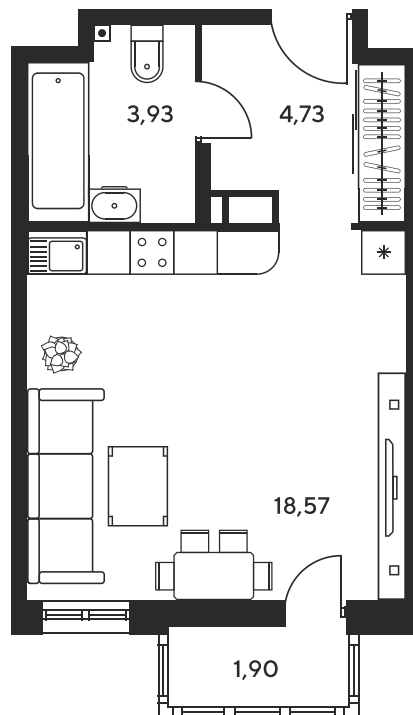

Номер: 82

Студия 28.99 м²

Отсканируйте QR-код и
смотрите на сайте
sk10greenside.ru

Цена по запросу

Корпус	6	Этаж	13
Секция	секция 6.1 (2.46)	Сдача	4 кв. 2028

06.05.2026 22:15 (Мск)

Не является публичной офертой, цена может быть скорректирована. Информация взята с сайта «sk10greenside.ru»

На генплане 6

Студия 28.99 м²

06.05.2026 22:15 (Мск)

Не является публичной офертой, цена может быть скорректирована. Информация взята с сайта «sk10greenside.ru»