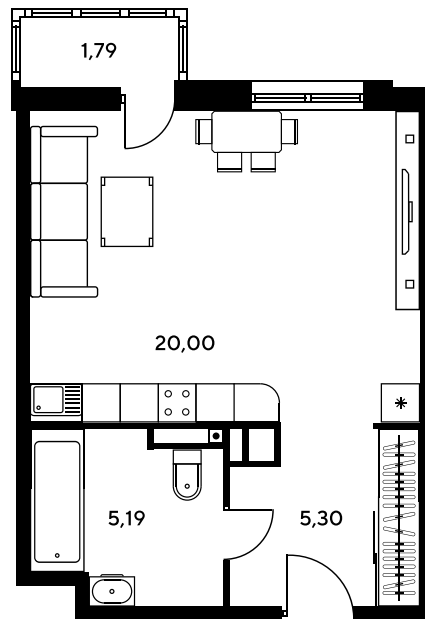

Номер: 425

Студия 31.98 м²

Отсканируйте QR-код и
смотрите на сайте
sk10greenside.ru

Цена по запросу

Корпус	6	Этаж	23
Секция	секция 6.2 (2.46)	Сдача	4 кв. 2028

21.06.2026 00:37 (Мск)

Не является публичной офертой, цена может быть скорректирована.
Информация взята с сайта «sk10greenside.ru».

На генплане 6

Студия 31.98 м²

21.06.2026 00:37 (Мск)

Не является публичной офертой, цена может быть скорректирована.
Информация взята с сайта «sk10greenside.ru».