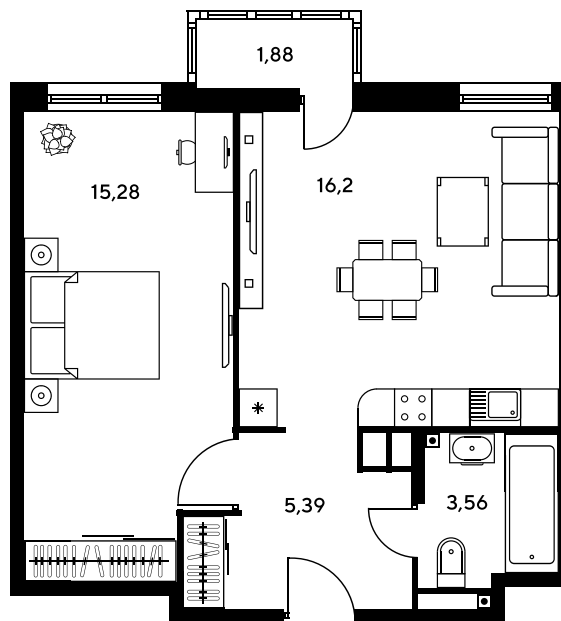

Номер: 1013

# 2 комнатная 41.76 м<sup>2</sup>

Отсканируйте QR-код и  
смотрите на сайте  
sk10greenside.ru

## Цена по запросу

Корпус	6	Этаж	22
Секция	секция 6.4 (2.46)	Сдача	4 кв. 2028

21.06.2026 02:07 (Мск)

Не является публичной офертой, цена может быть скорректирована.  
Информация взята с сайта «sk10greenside.ru».