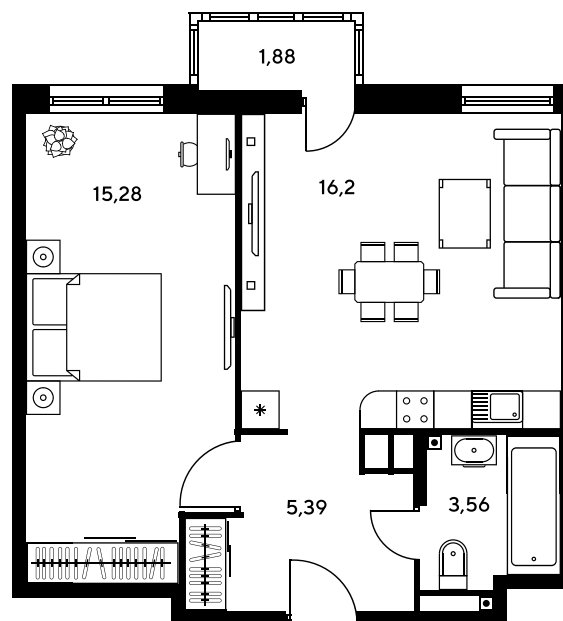

Номер: 1013

# 2 комнатная 41.76 м<sup>2</sup>

Отсканируйте QR-код и  
смотрите на сайте  
sk10greenside.ru

## Цена по запросу

Корпус	6	Этаж	22
Секция	секция 6.4 (2.46)	Сдача	4 кв. 2028

21.06.2026 01:30 (Мск)

Не является публичной офертой, цена может быть скорректирована.  
Информация взята с сайта «sk10greenside.ru».