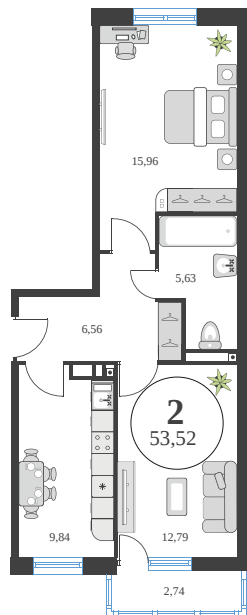

# 2 комнатная 53.68 м<sup>2</sup>

Отсканируйте QR-код и  
смотрите на сайте  
sk10greenside.ru

## Цена по запросу

Корпус	6	Этаж	16
Секция	секция 6.3 (2.46)	Сдача	4 кв. 2028

21.06.2026 00:26 (Мск)

Не является публичной офертой, цена может быть скорректирована.  
Информация взята с сайта «sk10greenside.ru».

На генплане 6

2 комнатная 53.68 м<sup>2</sup>

21.06.2026 00:26 (Мск)

Не является публичной офертой, цена может быть скорректирована.  
Информация взята с сайта «sk10greenside.ru».