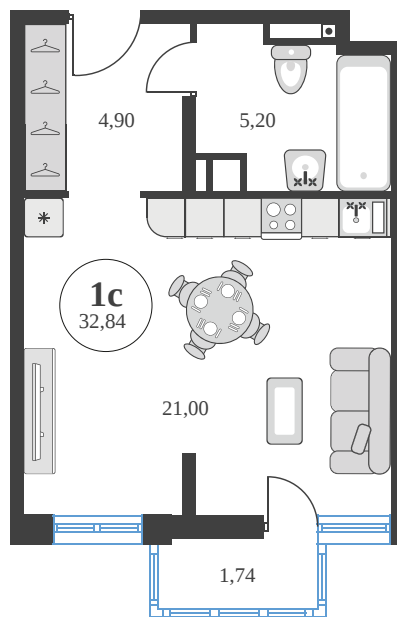

Номер: 710

Студия 32.64 м²

Отсканируйте QR-код и
смотрите на сайте
sk10greenside.ru

Цена по запросу

Корпус	6	Этаж	23
Секция	секция 6.3 (2.46)	Сдача	4 кв. 2028

21.06.2026 01:30 (Мск)

Не является публичной офертой, цена может быть скорректирована.
Информация взята с сайта «sk10greenside.ru».

На генплане 6

Студия 32.64 м²

21.06.2026 01:30 (Мск)

Не является публичной офертой, цена может быть скорректирована.
Информация взята с сайта «sk10greenside.ru».