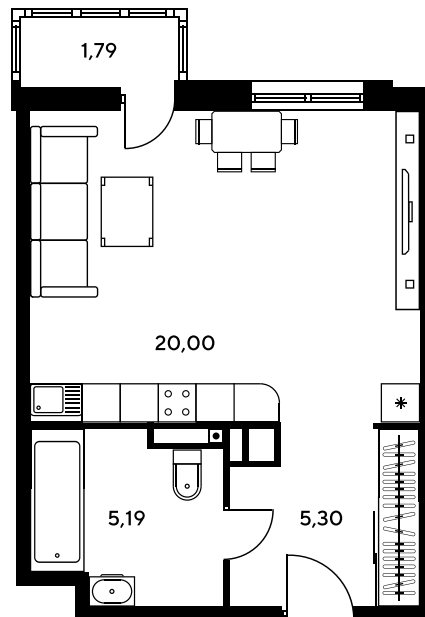

Номер: 317

Студия 32.06 м²

Отсканируйте QR-код и
смотрите на сайте
sk10greenside.ru

Цена по запросу

Корпус	6	Этаж	14
Секция	секция 6.2 (2.46)	Сдача	4 кв. 2028

09.05.2026 06:50 (Мск)

Не является публичной офертой, цена может быть скорректирована. Информация взята с сайта «sk10greenside.ru»

На генплане 6

Студия 32.06 м²

09.05.2026 06:50 (Мск)

Не является публичной офертой, цена может быть скорректирована. Информация взята с сайта «sk10greenside.ru»