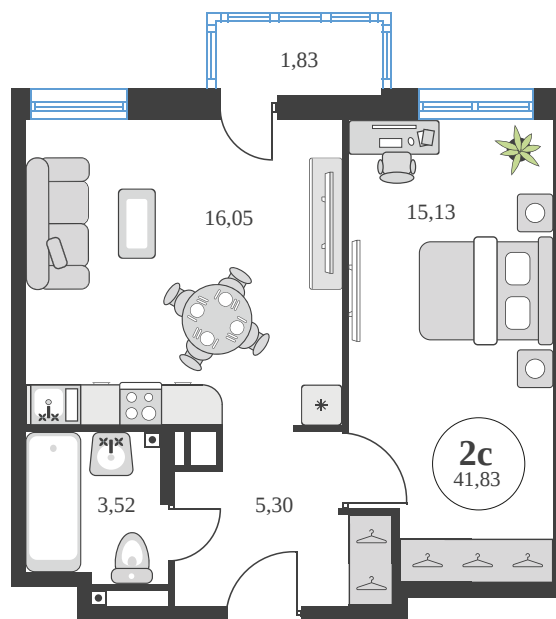

# 2 комнатная 41.83 м<sup>2</sup>

## Цена по запросу

Корпус	6	Этаж	18
Секция	секция 6.3 (2.46)	Сдача	4 кв. 2028

21.06.2026 01:31 (Мск)

Не является публичной офертой, цена может быть скорректирована.  
Информация взята с сайта «sk10greenside.ru».

На генплане 6

2 комнатная 41.83 м<sup>2</sup>

21.06.2026 01:31 (Мск)

Не является публичной офертой, цена может быть скорректирована.  
Информация взята с сайта «sk10greenside.ru».