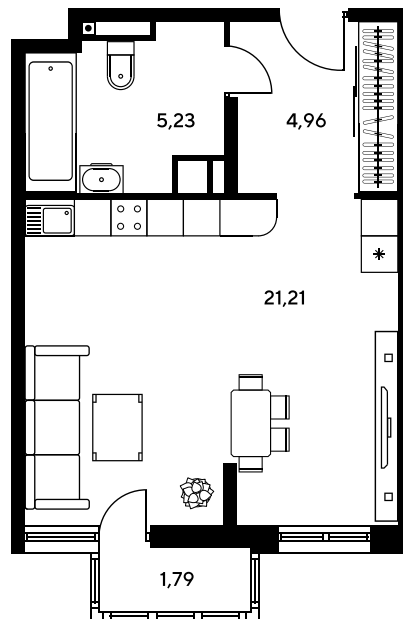

Номер: 951

Студия 32.71 м²

Отсканируйте QR-код и
смотрите на сайте
sk10greenside.ru

Цена по запросу

Корпус	6	Этаж	17
Секция	секция 6.4 (2.46)	Сдача	4 кв. 2028

06.05.2026 22:12 (Мск)

Не является публичной офертой, цена может быть скорректирована. Информация взята с сайта «sk10greenside.ru»

На генплане 6

Студия 32.71 м²

06.05.2026 22:12 (Мск)

Не является публичной офертой, цена может быть скорректирована. Информация взята с сайта «sk10greenside.ru»