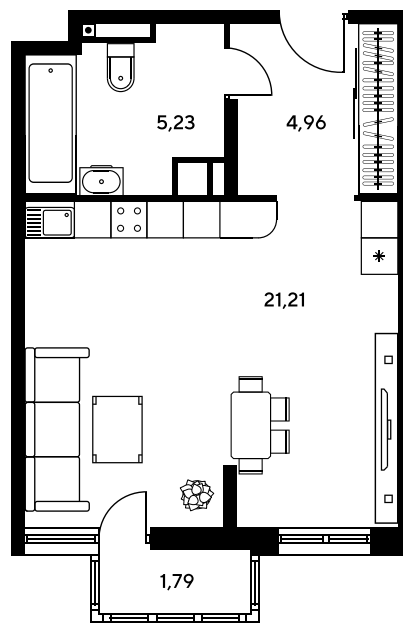

Номер: 951

Студия 32.71 м²

Отсканируйте QR-код и
смотрите на сайте
sk10greenside.ru

Цена по запросу

Корпус	6	Этаж	17
Секция	секция 6.4 (2.46)	Сдача	4 кв. 2028

21.06.2026 02:03 (Мск)

Не является публичной офертой, цена может быть скорректирована.
Информация взята с сайта «sk10greenside.ru».

На генплане 6

Студия 32.71 м²

21.06.2026 02:03 (Мск)

Не является публичной офертой, цена может быть скорректирована.
Информация взята с сайта «sk10greenside.ru».