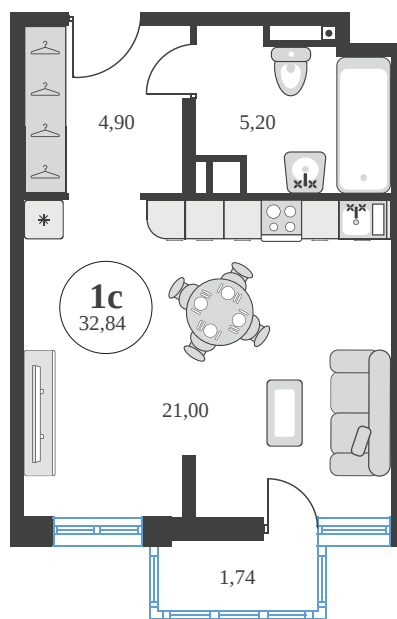

Номер: 494

Студия 32.84 м²

Отсканируйте QR-код и
смотрите на сайте
sk10greenside.ru

Цена по запросу

Корпус	6	Этаж	5
Секция	секция 6.3 (2.46)	Сдача	4 кв. 2028

21.06.2026 01:36 (Мск)

Не является публичной офертой, цена может быть скорректирована.
Информация взята с сайта «sk10greenside.ru».

На генплане 6

Студия 32.84 м²

21.06.2026 01:36 (Мск)

Не является публичной офертой, цена может быть скорректирована.
Информация взята с сайта «sk10greenside.ru».