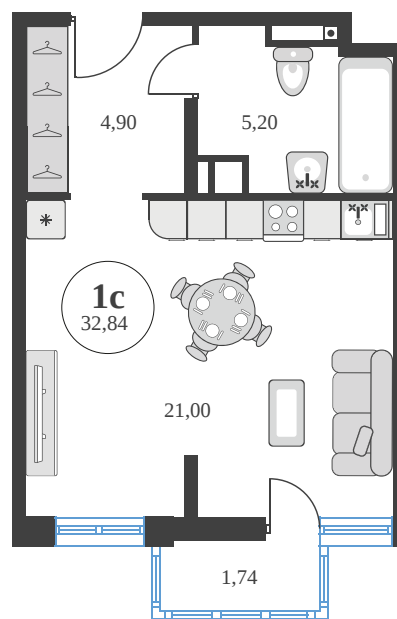

Номер: 494

Студия 32.84 м²

Отсканируйте QR-код и
смотрите на сайте
sk10greenside.ru

Цена по запросу

Корпус	6	Этаж	5
Секция	секция 6.3 (2.46)	Сдача	4 кв. 2028

21.06.2026 03:36 (Мск)

Не является публичной офертой, цена может быть скорректирована.
Информация взята с сайта «sk10greenside.ru».

На генплане 6

Студия 32.84 м²

21.06.2026 03:36 (Мск)

Не является публичной офертой, цена может быть скорректирована.
Информация взята с сайта «sk10greenside.ru».