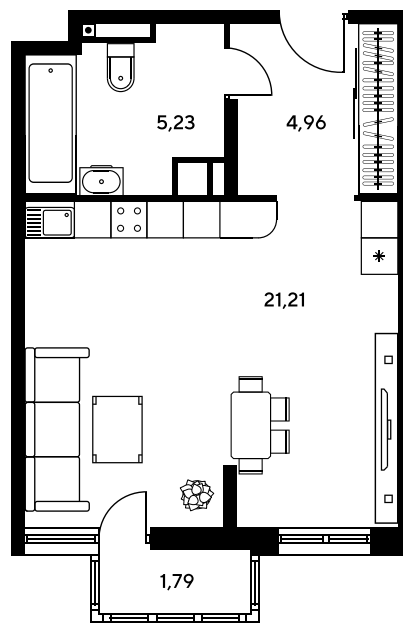

Номер: 847

Студия 32.79 м²

Отсканируйте QR-код и
смотрите на сайте
sk10greenside.ru

Цена по запросу

Корпус	6	Этаж	9
Секция	секция 6.4 (2.46)	Сдача	4 кв. 2028

21.06.2026 01:34 (Мск)

Не является публичной офертой, цена может быть скорректирована.
Информация взята с сайта «sk10greenside.ru».