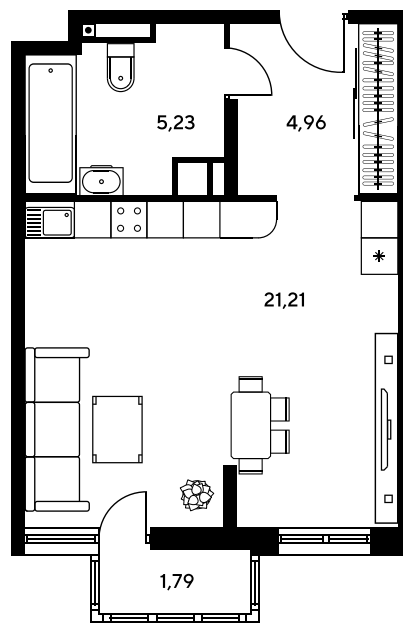

Номер: 847

Студия 32.79 м²

Отсканируйте QR-код и
смотрите на сайте
sk10greenside.ru

Цена по запросу

Корпус	6	Этаж	9
Секция	секция 6.4 (2.46)	Сдача	4 кв. 2028

21.06.2026 01:34 (Мск)

Не является публичной офертой, цена может быть скорректирована.
Информация взята с сайта «sk10greenside.ru».

На генплане 6

Студия 32.79 м²

21.06.2026 01:34 (Мск)

Не является публичной офертой, цена может быть скорректирована.
Информация взята с сайта «sk10greenside.ru».