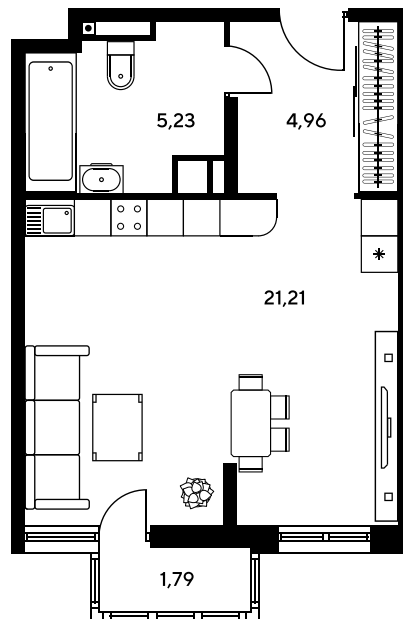

Номер: 847

Студия 32.79 м²

Отсканируйте QR-код и
смотрите на сайте
sk10greenside.ru

Цена по запросу

Корпус	6	Этаж	9
Секция	секция 6.4 (2.46)	Сдача	4 кв. 2028

06.05.2026 21:23 (Мск)

Не является публичной офертой, цена может быть скорректирована. Информация взята с сайта «sk10greenside.ru»

На генплане 6

Студия 32.79 м²

06.05.2026 21:23 (Мск)

Не является публичной офертой, цена может быть скорректирована. Информация взята с сайта «sk10greenside.ru»