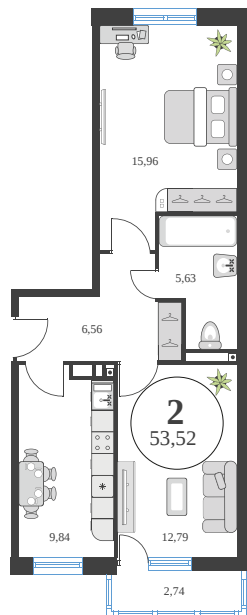

Номер: 658

2 комнатная 53.68 м²

Отсканируйте QR-код и
смотрите на сайте
sk10greenside.ru

Цена по запросу

Корпус	6	Этаж	18
Секция	секция 6.3 (2.46)	Сдача	4 кв. 2028

06.05.2026 21:21 (Мск)

Не является публичной офертой, цена может быть скорректирована. Информация взята с сайта «sk10greenside.ru»

+7 863 200 33 33

sk10greenside.ru

На генплане 6

2 комнатная 53.68 м²

06.05.2026 21:21 (Мск)

Не является публичной офертой, цена может быть скорректирована. Информация взята с сайта «sk10greenside.ru»