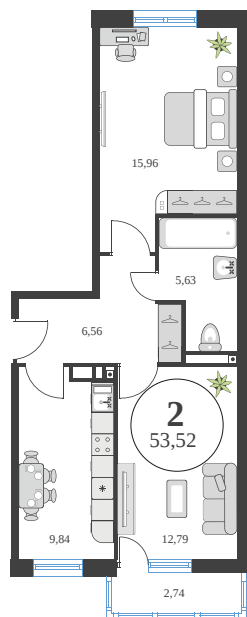

Номер: 658

2 комнатная 53.68 м²

Отсканируйте QR-код и
смотрите на сайте
sk10greenside.ru

Цена по запросу

Корпус	6	Этаж	18
Секция	секция 6.3 (2.46)	Сдача	4 кв. 2028

26.06.2026 13:13 (Мск)

Не является публичной офертой, цена может быть скорректирована.
Информация взята с сайта «sk10greenside.ru».

+7 863 200 33 33

sk10greenside.ru

На генплане 6

2 комнатная 53.68 м²

26.06.2026 13:13 (Мск)

Не является публичной офертой, цена может быть скорректирована.
Информация взята с сайта «sk10greenside.ru».