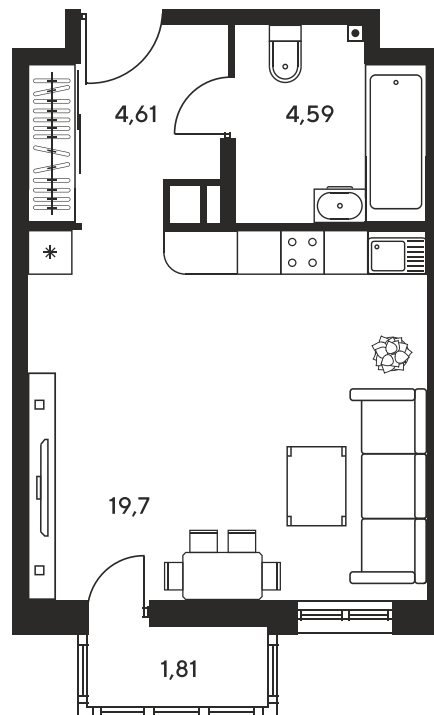

Номер: 109

Студия 30.48 м²

Отсканируйте QR-код и
смотрите на сайте
sk10greenside.ru

Цена по запросу

Корпус	6	Этаж	17
Секция	секция 6.1 (2.46)	Сдача	4 кв. 2028

06.05.2026 22:20 (Мск)

Не является публичной офертой, цена может быть скорректирована. Информация взята с сайта «sk10greenside.ru»

+7 863 200 33 33

sk10greenside.ru

На генплане 6

Студия 30.48 м²

06.05.2026 22:20 (Мск)

Не является публичной офертой, цена может быть скорректирована. Информация взята с сайта «sk10greenside.ru»