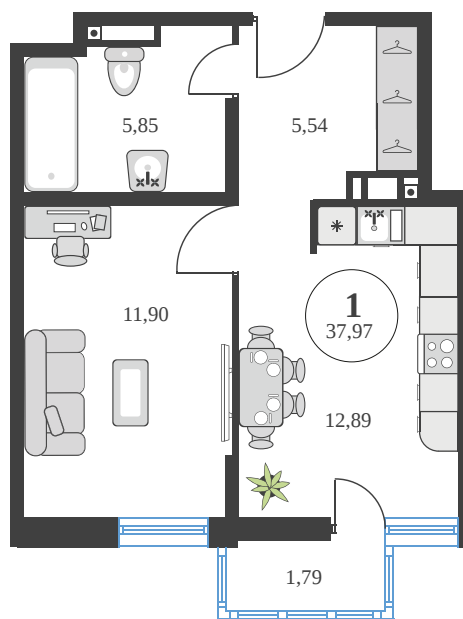

Номер: 684

1 комнатная 38.03 м²

Отсканируйте QR-код и
смотрите на сайте
sk10greenside.ru

Цена по запросу

Корпус	6	Этаж	20
Секция	секция 6.3 (2.46)	Сдача	4 кв. 2028

21.06.2026 09:30 (Мск)

Не является публичной офертой, цена может быть скорректирована.
Информация взята с сайта «sk10greenside.ru».

+7 863 200 33 33

sk10greenside.ru

На генплане 6

1 комнатная 38.03 м²

21.06.2026 09:30 (Мск)

Не является публичной офертой, цена может быть скорректирована.
Информация взята с сайта «sk10greenside.ru».