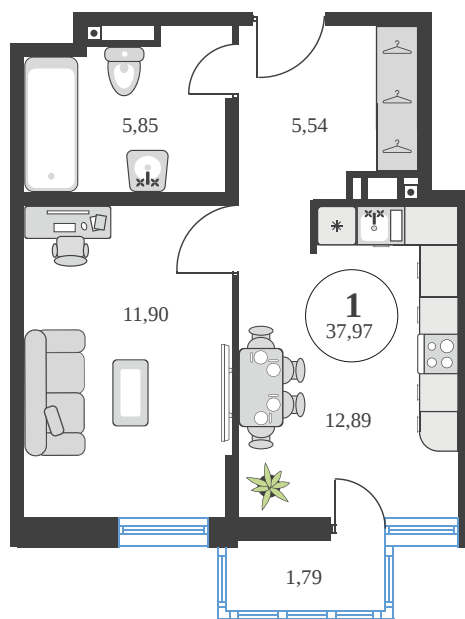

Номер: 684

1 комнатная 38.03 м²

Отсканируйте QR-код и
смотрите на сайте
sk10greenside.ru

Цена по запросу

Корпус	6	Этаж	20
Секция	секция 6.3 (2.46)	Сдача	4 кв. 2028

21.06.2026 10:01 (Мск)

Не является публичной офертой, цена может быть скорректирована.
Информация взята с сайта «sk10greenside.ru».

На генплане 6

1 комнатная 38.03 м²

21.06.2026 10:01 (Мск)

Не является публичной офертой, цена может быть скорректирована.
Информация взята с сайта «sk10greenside.ru».