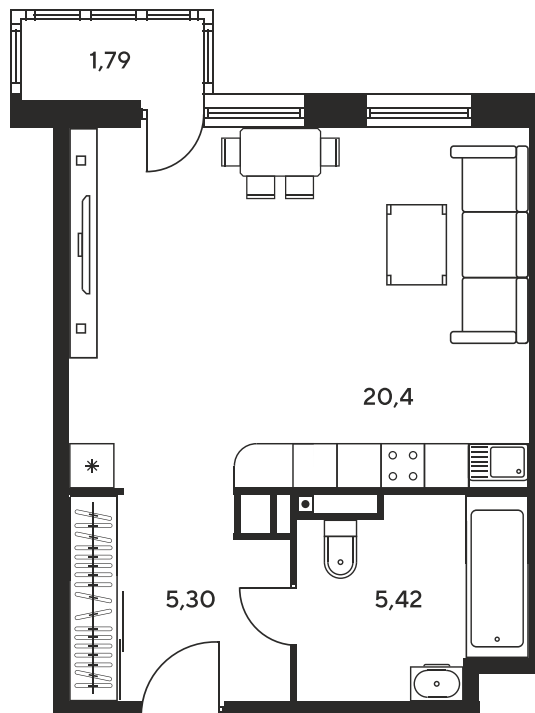

Номер: 402

# Студия 32.68 м<sup>2</sup>

Отсканируйте QR-код и  
смотрите на сайте  
sk10greenside.ru

## Цена по запросу

Корпус	6	Этаж	21
Секция	секция 6.2 (2.46)	Сдача	4 кв. 2028

21.06.2026 00:29 (Мск)

Не является публичной офертой, цена может быть скорректирована.  
Информация взята с сайта «sk10greenside.ru».