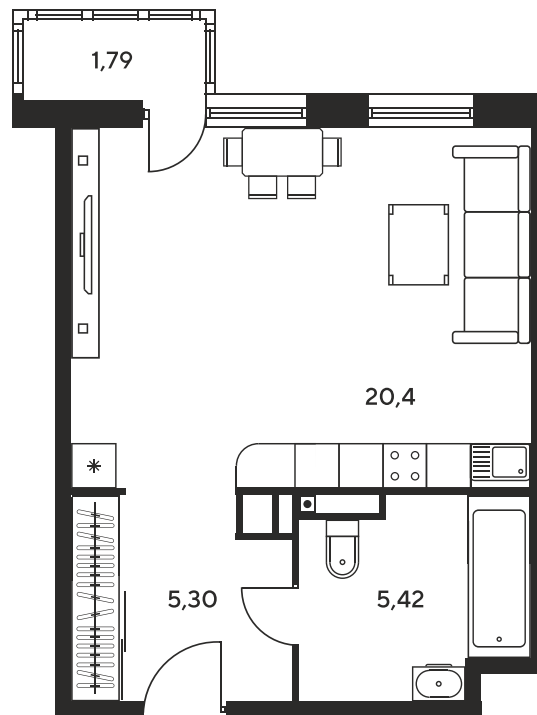

Номер: 402

# Студия 32.68 м<sup>2</sup>

Отсканируйте QR-код и  
смотрите на сайте  
sk10greenside.ru

## Цена по запросу

Корпус	6	Этаж	21
Секция	секция 6.2 (2.46)	Сдача	4 кв. 2028

06.05.2026 21:19 (Мск)

Не является публичной офертой, цена может быть скорректирована. Информация взята с сайта «sk10greenside.ru»

На генплане 6

Студия 32.68 м<sup>2</sup>

06.05.2026 21:19 (Мск)

Не является публичной офертой, цена может быть скорректирована. Информация взята с сайта «sk10greenside.ru»