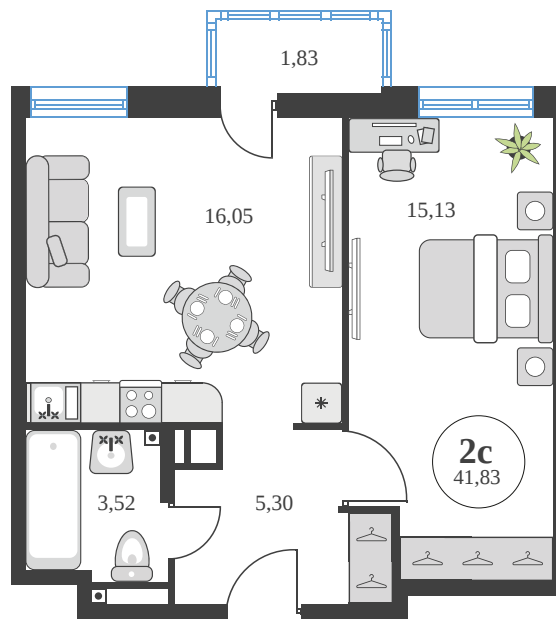

Номер: 641

Отсканируйте QR-код и
смотрите на сайте
sk10greenside.ru

2 комнатная 41.83 м²

Цена по запросу

Корпус	6	Этаж	17
Секция	секция 6.3 (2.46)	Сдача	4 кв. 2028

21.06.2026 03:29 (Мск)

Не является публичной офертой, цена может быть скорректирована.
Информация взята с сайта «sk10greenside.ru».

+7 863 200 33 33

sk10greenside.ru

На генплане 6

2 комнатная 41.83 м²

21.06.2026 03:29 (Мск)

Не является публичной офертой, цена может быть скорректирована.
Информация взята с сайта «sk10greenside.ru».

2 / 2