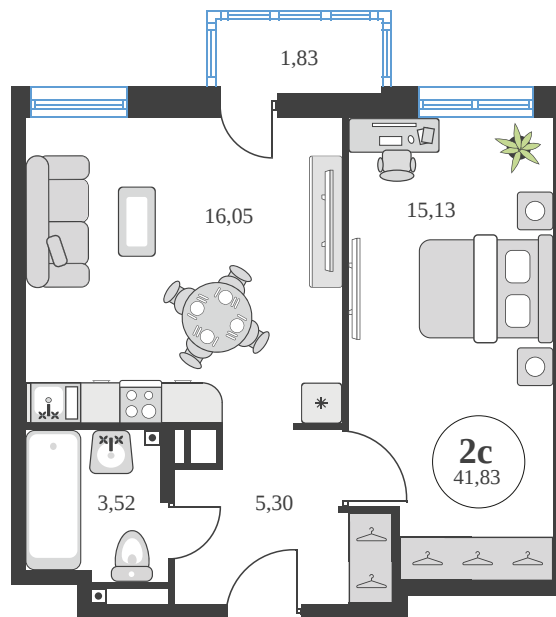

Номер: 641

2 комнатная 41.83 м²

Отсканируйте QR-код и
смотрите на сайте
sk10greenside.ru

Цена по запросу

Корпус	6	Этаж	17
Секция	секция 6.3 (2.46)	Сдача	4 кв. 2028

21.06.2026 01:30 (Мск)

Не является публичной офертой, цена может быть скорректирована.
Информация взята с сайта «sk10greenside.ru».

+7 863 200 33 33

sk10greenside.ru

На генплане 6

2 комнатная 41.83 м²

21.06.2026 01:30 (Мск)

Не является публичной офертой, цена может быть скорректирована.
Информация взята с сайта «sk10greenside.ru».