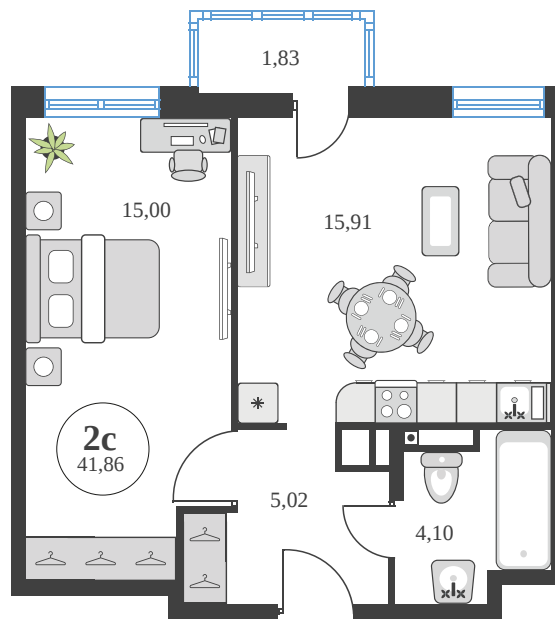

Номер: 726

2 комнатная 41.73 м²

Отсканируйте QR-код и
смотрите на сайте
sk10greenside.ru

Цена по запросу

Корпус	6	Этаж	24
Секция	секция 6.3 (2.46)	Сдача	4 кв. 2028

21.06.2026 03:30 (Мск)

Не является публичной офертой, цена может быть скорректирована.
Информация взята с сайта «sk10greenside.ru».

+7 863 200 33 33

sk10greenside.ru

На генплане 6

2 комнатная 41.73 м²

21.06.2026 03:30 (Мск)

Не является публичной офертой, цена может быть скорректирована.
Информация взята с сайта «sk10greenside.ru».