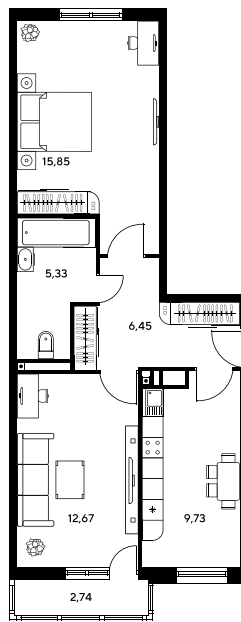

Номер: 956

2 комнатная 53.68 м²

Отсканируйте QR-код и
смотрите на сайте
sk10greenside.ru

Цена по запросу

Корпус	6	Этаж	18
Секция	секция 6.4 (2.46)	Сдача	4 кв. 2028

21.06.2026 00:44 (Мск)

Не является публичной офертой, цена может быть скорректирована.
Информация взята с сайта «sk10greenside.ru».

+7 863 200 33 33

sk10greenside.ru

На генплане 6

2 комнатная 53.68 м²

21.06.2026 00:44 (Мск)

Не является публичной офертой, цена может быть скорректирована.
Информация взята с сайта «sk10greenside.ru».