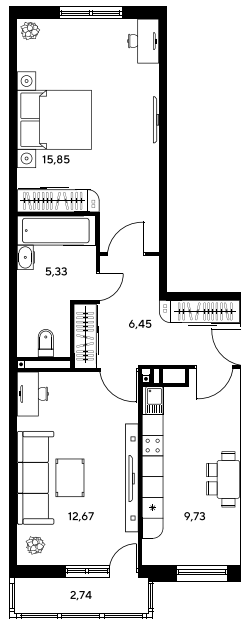

# 2 комнатная 53.6 м<sup>2</sup>

Отсканируйте QR-код и  
смотрите на сайте  
sk10greenside.ru

## Цена по запросу

Корпус	6	Этаж	25
Секция	секция 6.4 (2.46)	Сдача	4 кв. 2028

06.05.2026 22:15 (Мск)

Не является публичной офертой, цена может быть скорректирована. Информация взята с сайта «sk10greenside.ru»

На генплане 6

2 комнатная 53.6 м<sup>2</sup>

06.05.2026 22:15 (Мск)

Не является публичной офертой, цена может быть скорректирована. Информация взята с сайта «sk10greenside.ru»