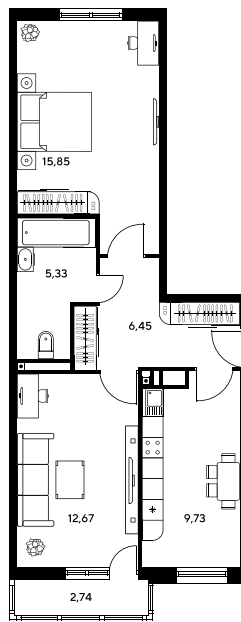

# 2 комнатная 53.6 м<sup>2</sup>

Отсканируйте QR-код и  
смотрите на сайте  
sk10greenside.ru

## Цена по запросу

Корпус	6	Этаж	25
Секция	секция 6.4 (2.46)	Сдача	4 кв. 2028

21.06.2026 01:32 (Мск)

Не является публичной офертой, цена может быть скорректирована.  
Информация взята с сайта «sk10greenside.ru».

На генплане 6

2 комнатная 53.6 м<sup>2</sup>

21.06.2026 01:32 (Мск)

Не является публичной офертой, цена может быть скорректирована.  
Информация взята с сайта «sk10greenside.ru».