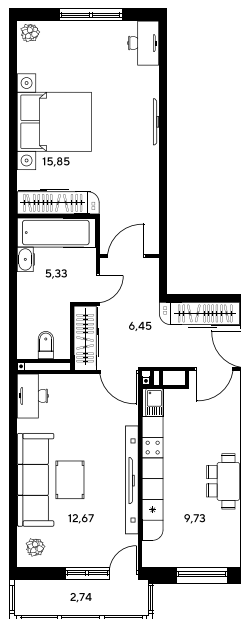

Номер: 1047

2 комнатная 53.6 м²

Отсканируйте QR-код и
смотрите на сайте
sk10greenside.ru

Цена по запросу

Корпус	6	Этаж	25
Секция	секция 6.4 (2.46)	Сдача	4 кв. 2028

21.06.2026 03:31 (Мск)

Не является публичной офертой, цена может быть скорректирована.
Информация взята с сайта «sk10greenside.ru».

+7 863 200 33 33

sk10greenside.ru

На генплане 6

2 комнатная 53.6 м²

21.06.2026 03:31 (Мск)

Не является публичной офертой, цена может быть скорректирована.
Информация взята с сайта «sk10greenside.ru».