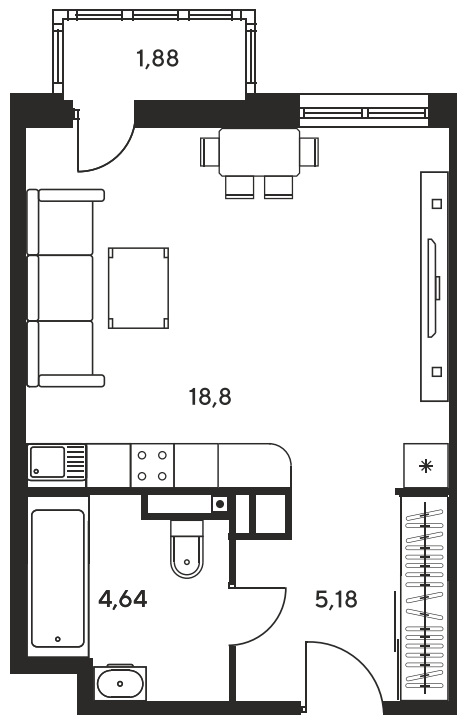

Номер: 331

Студия 30.19 м²

Отсканируйте QR-код и
смотрите на сайте
sk10greenside.ru

Цена по запросу

Корпус	6	Этаж	15
Секция	секция 6.2 (2.46)	Сдача	4 кв. 2028

09.05.2026 06:55 (Мск)

Не является публичной офертой, цена может быть скорректирована. Информация взята с сайта «sk10greenside.ru»

На генплане 6

Студия 30.19 м²

09.05.2026 06:55 (Мск)

Не является публичной офертой, цена может быть скорректирована. Информация взята с сайта «sk10greenside.ru»