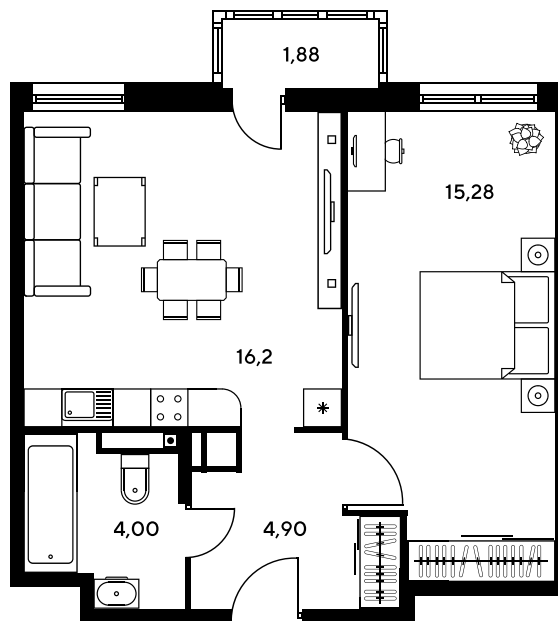

# 2 комнатная 41.73 м<sup>2</sup>

## Цена по запросу

Корпус	6	Этаж	24
Секция	секция 6.4 (2.46)	Сдача	4 кв. 2028

21.05.2026 17:15 (Мск)

Не является публичной офертой, цена может быть скорректирована.  
Информация взята с сайта «sk10greenside.ru».