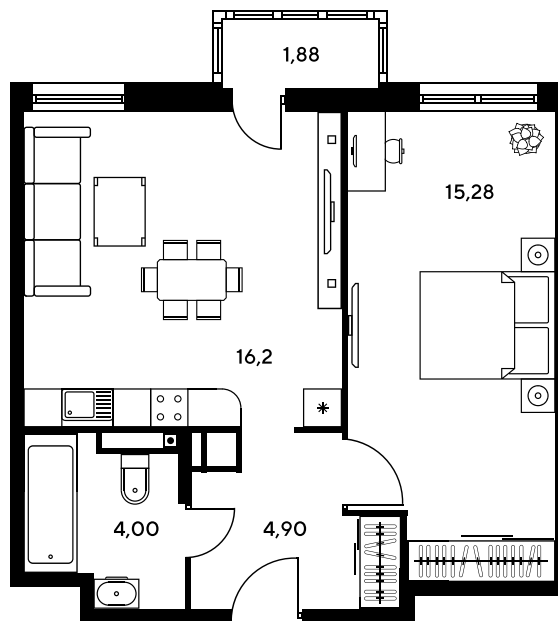

Номер: 1038

Отсканируйте QR-код и
смотрите на сайте
sk10greenside.ru

2 комнатная 41.73 м²

Цена по запросу

Корпус	6	Этаж	24
Секция	секция 6.4 (2.46)	Сдача	4 кв. 2028

05.07.2026 19:06 (Мск)

Не является публичной офертой, цена может быть скорректирована.
Информация взята с сайта «sk10greenside.ru».

+7 863 200 33 33

sk10greenside.ru

На генплане 6

2 комнатная 41.73 м²

05.07.2026 19:06 (Мск)

Не является публичной офертой, цена может быть скорректирована.
Информация взята с сайта «sk10greenside.ru».