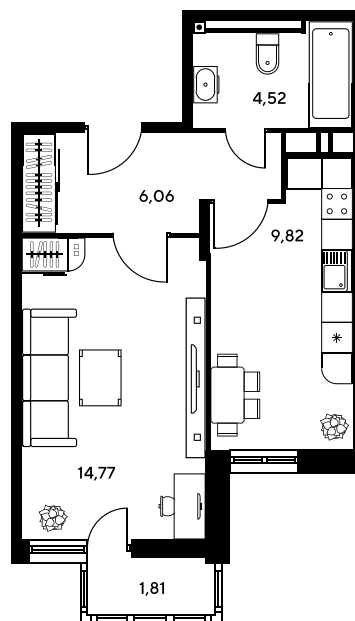

Номер: 2

# 1 комнатная 36.59 м<sup>2</sup>

Отсканируйте QR-код и  
смотрите на сайте  
sk10greenside.ru

## Цена по запросу

Корпус	6	Этаж	2
Секция	секция 6.1 (2.46)	Сдача	4 кв. 2028

21.06.2026 00:45 (Мск)

Не является публичной офертой, цена может быть скорректирована.  
Информация взята с сайта «sk10greenside.ru».

На генплане 6

1 комнатная 36.59 м<sup>2</sup>

21.06.2026 00:45 (Мск)

Не является публичной офертой, цена может быть скорректирована.  
Информация взята с сайта «sk10greenside.ru».