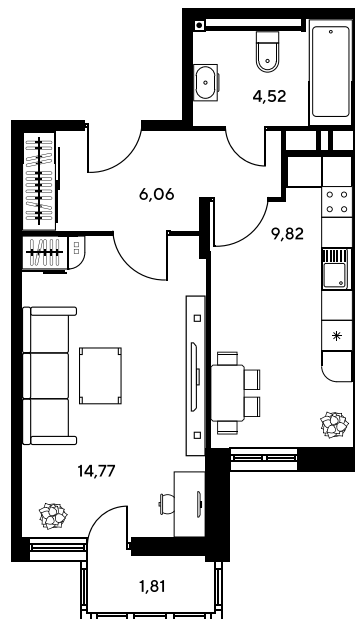

Номер: 2

# 1 комнатная 36.59 м<sup>2</sup>

Отсканируйте QR-код и  
смотрите на сайте  
sk10greenside.ru

## Цена по запросу

Корпус	6	Этаж	2
Секция	секция 6.1 (2.46)	Сдача	4 кв. 2028

06.05.2026 22:16 (Мск)

Не является публичной офертой, цена может быть скорректирована. Информация взята с сайта «sk10greenside.ru»