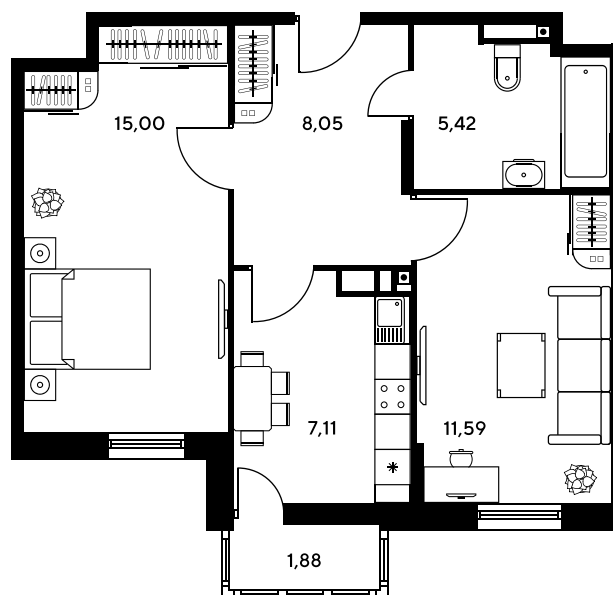

Номер: 300

2 комнатная 47.51 м²

Отсканируйте QR-код и
смотрите на сайте
sk10greenside.ru

Цена по запросу

Корпус	6	Этаж	12
Секция	секция 6.2 (2.46)	Сдача	4 кв. 2028

21.06.2026 03:34 (Мск)

Не является публичной офертой, цена может быть скорректирована.
Информация взята с сайта «sk10greenside.ru».

+7 863 200 33 33

sk10greenside.ru

На генплане 6

2 комнатная 47.51 м²

21.06.2026 03:34 (Мск)

Не является публичной офертой, цена может быть скорректирована.
Информация взята с сайта «sk10greenside.ru».