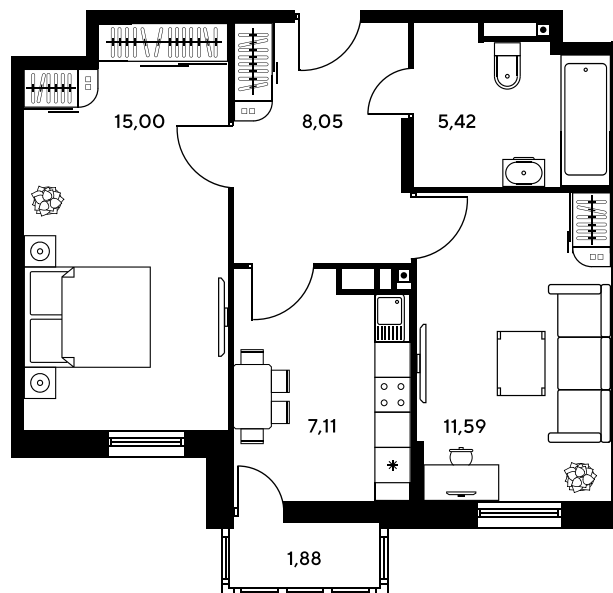

Номер: 300

# 2 комнатная 47.51 м<sup>2</sup>

Отсканируйте QR-код и  
смотрите на сайте  
sk10greenside.ru

## Цена по запросу

Корпус	6	Этаж	12
Секция	секция 6.2 (2.46)	Сдача	4 кв. 2028

06.05.2026 22:16 (Мск)

Не является публичной офертой, цена может быть скорректирована. Информация взята с сайта «sk10greenside.ru»