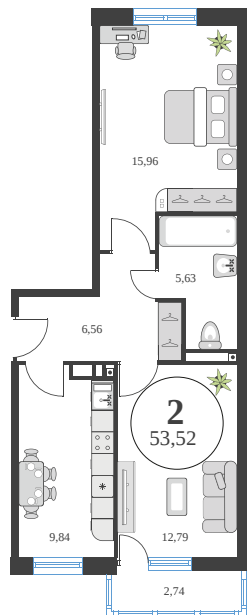

Номер: 742

2 комнатная 53.6 м²

Отсканируйте QR-код и
смотрите на сайте
sk10greenside.ru

Цена по запросу

Корпус	6	Этаж	25
Секция	секция 6.3 (2.46)	Сдача	4 кв. 2028

21.06.2026 01:32 (Мск)

Не является публичной офертой, цена может быть скорректирована.
Информация взята с сайта «sk10greenside.ru».

На генплане 6

2 комнатная 53.6 м²

21.06.2026 01:32 (Мск)

Не является публичной офертой, цена может быть скорректирована.
Информация взята с сайта «sk10greenside.ru».