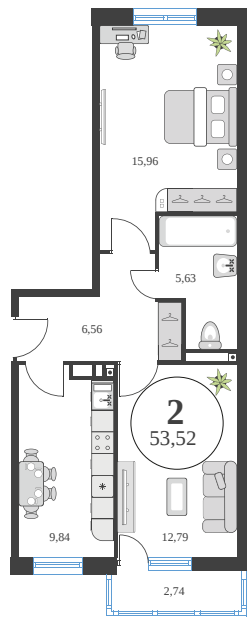

Номер: 742

2 комнатная 53.6 м²

Отсканируйте QR-код и
смотрите на сайте
sk10greenside.ru

Цена по запросу

Корпус	6	Этаж	25
Секция	секция 6.3 (2.46)	Сдача	4 кв. 2028

21.06.2026 00:41 (Мск)

Не является публичной офертой, цена может быть скорректирована.
Информация взята с сайта «sk10greenside.ru».

На генплане 6

2 комнатная 53.6 м²

21.06.2026 00:41 (Мск)

Не является публичной офертой, цена может быть скорректирована.
Информация взята с сайта «sk10greenside.ru».