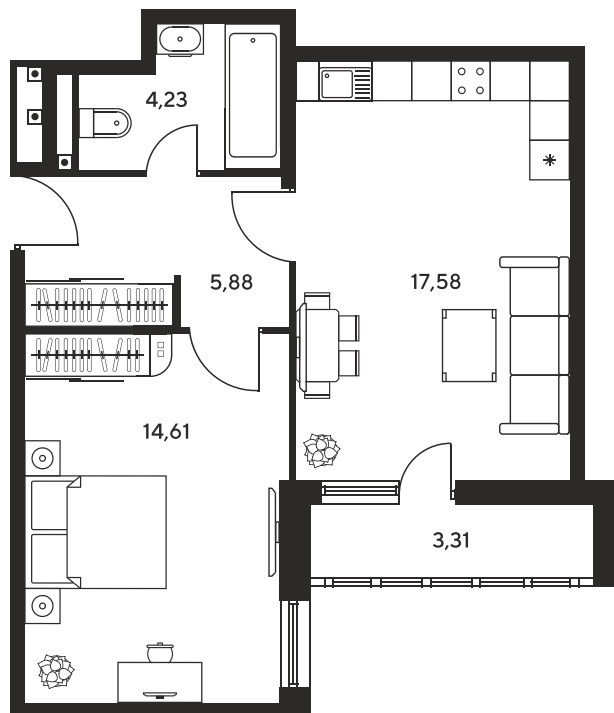

Номер: 409

2 комнатная 45.52 м²

Отсканируйте QR-код и
смотрите на сайте
sk10greenside.ru

Цена по запросу

Корпус	6	Этаж	22
Секция	секция 6.2 (2.46)	Сдача	4 кв. 2028

22.06.2026 11:22 (Мск)

Не является публичной офертой, цена может быть скорректирована.
Информация взята с сайта «sk10greenside.ru».

+7 863 200 33 33

sk10greenside.ru

На генплане 6

2 комнатная 45.52 м²

22.06.2026 11:22 (Мск)

Не является публичной офертой, цена может быть скорректирована.
Информация взята с сайта «sk10greenside.ru».