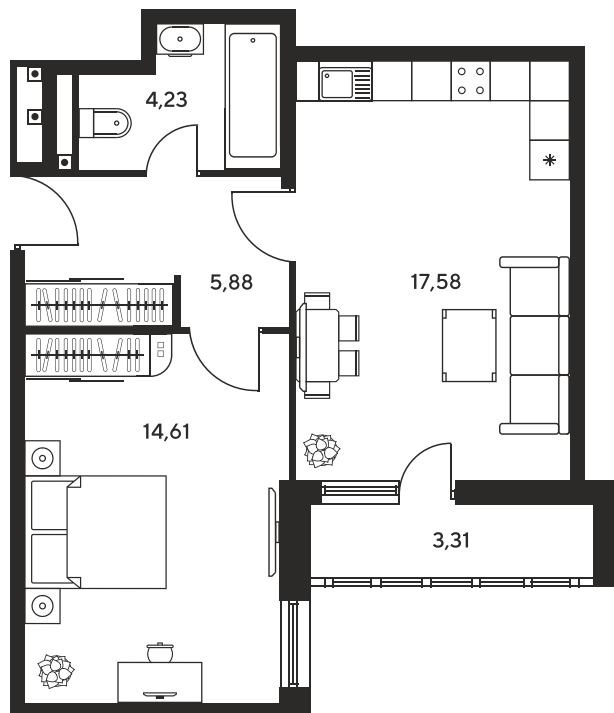

Номер: 409

2 комнатная 45.52 м²

Отсканируйте QR-код и
смотрите на сайте
sk10greenside.ru

Цена по запросу

Корпус	6	Этаж	22
Секция	секция 6.2 (2.46)	Сдача	4 кв. 2028

21.06.2026 03:29 (Мск)

Не является публичной офертой, цена может быть скорректирована.
Информация взята с сайта «sk10greenside.ru».

+7 863 200 33 33

sk10greenside.ru

На генплане 6

2 комнатная 45.52 м²

21.06.2026 03:29 (Мск)

Не является публичной офертой, цена может быть скорректирована.
Информация взята с сайта «sk10greenside.ru».

2 / 2