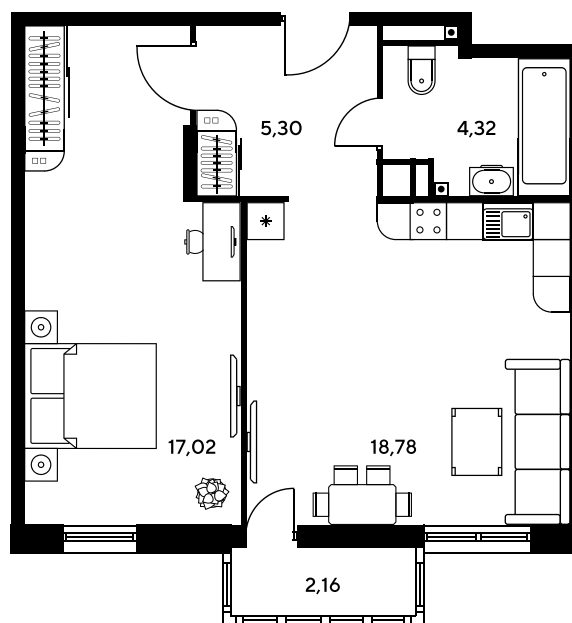

Номер: 431

Отсканируйте QR-код и
смотрите на сайте
sk10greenside.ru

2 комнатная 47.05 м²

Цена по запросу

Корпус	6	Этаж	23
Секция	секция 6.2 (2.46)	Сдача	4 кв. 2028

21.06.2026 00:46 (Мск)

Не является публичной офертой, цена может быть скорректирована.
Информация взята с сайта «sk10greenside.ru».

+7 863 200 33 33

sk10greenside.ru

На генплане 6

2 комнатная 47.05 м²

21.06.2026 00:46 (Мск)

Не является публичной офертой, цена может быть скорректирована.
Информация взята с сайта «sk10greenside.ru».