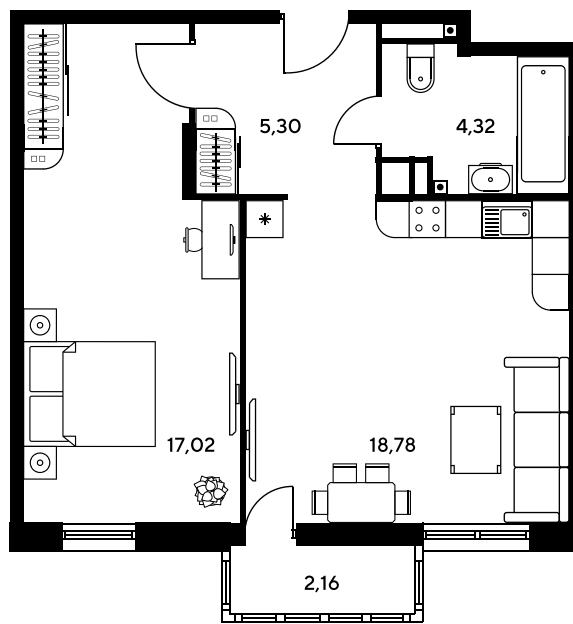

# 2 комнатная 47.05 м<sup>2</sup>

Отсканируйте QR-код и  
смотрите на сайте  
sk10greenside.ru

## Цена по запросу

Корпус	6	Этаж	23
Секция	секция 6.2 (2.46)	Сдача	4 кв. 2028

21.06.2026 01:37 (Мск)

Не является публичной офертой, цена может быть скорректирована.  
Информация взята с сайта «sk10greenside.ru».

На генплане 6

2 комнатная 47.05 м<sup>2</sup>

21.06.2026 01:37 (Мск)

Не является публичной офертой, цена может быть скорректирована.  
Информация взята с сайта «sk10greenside.ru».