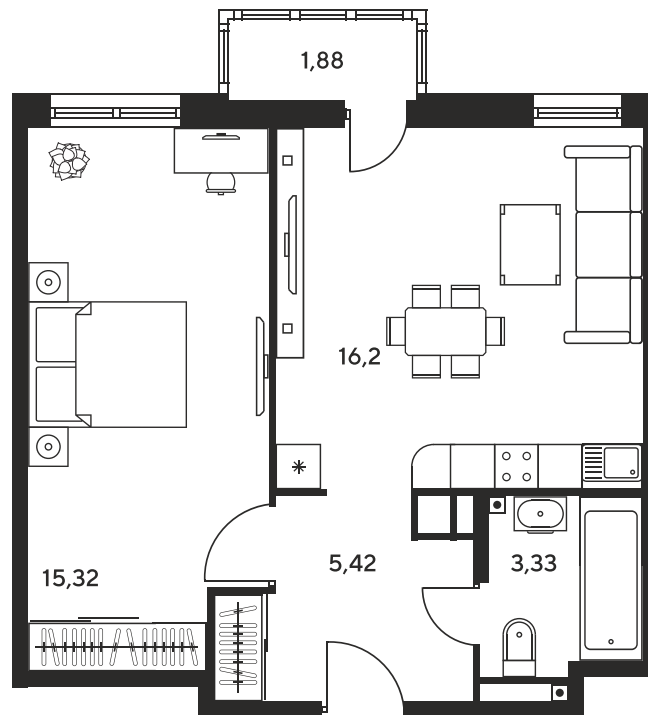

Номер: 392

Отсканируйте QR-код и
смотрите на сайте
sk10greenside.ru

2 комнатная 42.02 м²

Цена по запросу

Корпус	6	Этаж	20
Секция	секция 6.2 (2.46)	Сдача	4 кв. 2028

06.05.2026 22:11 (Мск)

Не является публичной офертой, цена может быть скорректирована. Информация взята с сайта «sk10greenside.ru»

На генплане 6

2 комнатная 42.02 м²

06.05.2026 22:11 (Мск)

Не является публичной офертой, цена может быть скорректирована. Информация взята с сайта «sk10greenside.ru»