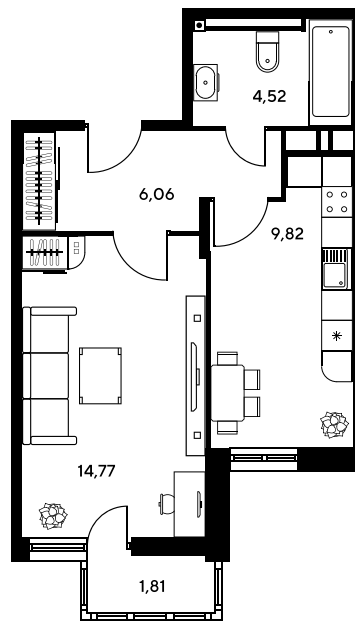

Номер: 37

1 комнатная 36.59 м²

Отсканируйте QR-код и
смотрите на сайте
sk10greenside.ru

Цена по запросу

Корпус	6	Этаж	7
Секция	секция 6.1 (2.46)	Сдача	4 кв. 2028

06.07.2026 11:26 (Мск)

Не является публичной офертой, цена может быть скорректирована.
Информация взята с сайта «sk10greenside.ru».

На генплане 6

1 комнатная 36.59 м²

06.07.2026 11:26 (Мск)

Не является публичной офертой, цена может быть скорректирована.
Информация взята с сайта «sk10greenside.ru».