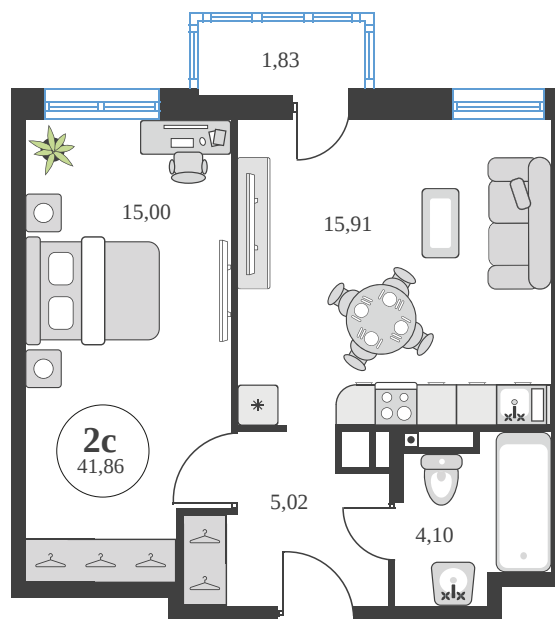

Номер: 498

2 комнатная 41.86 м²

Отсканируйте QR-код и
смотрите на сайте
sk10greenside.ru

Цена по запросу

Корпус	6	Этаж	5
Секция	секция 6.3 (2.46)	Сдача	4 кв. 2028

21.06.2026 00:37 (Мск)

Не является публичной офертой, цена может быть скорректирована.
Информация взята с сайта «sk10greenside.ru».

На генплане 6

2 комнатная 41.86 м²

21.06.2026 00:37 (Мск)

Не является публичной офертой, цена может быть скорректирована.
Информация взята с сайта «sk10greenside.ru».