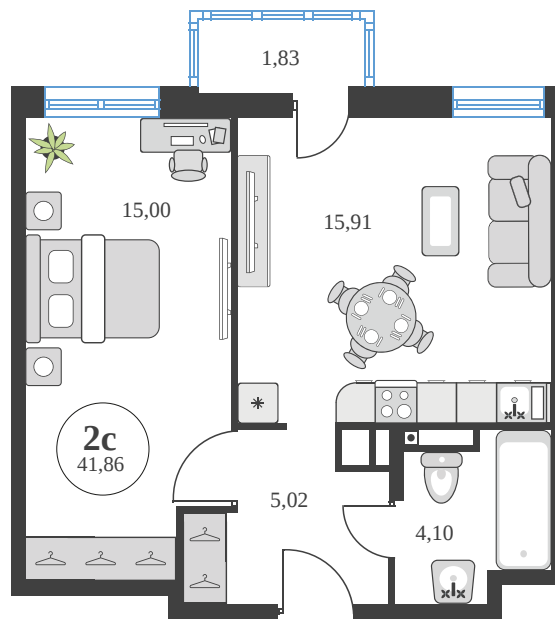

# 2 комнатная 41.8 м<sup>2</sup>

Отсканируйте QR-код и  
смотрите на сайте  
sk10greenside.ru

## Цена по запросу

Корпус	6	Этаж	14
Секция	секция 6.3 (2.46)	Сдача	4 кв. 2028

21.06.2026 01:29 (Мск)

Не является публичной офертой, цена может быть скорректирована.  
Информация взята с сайта «sk10greenside.ru».