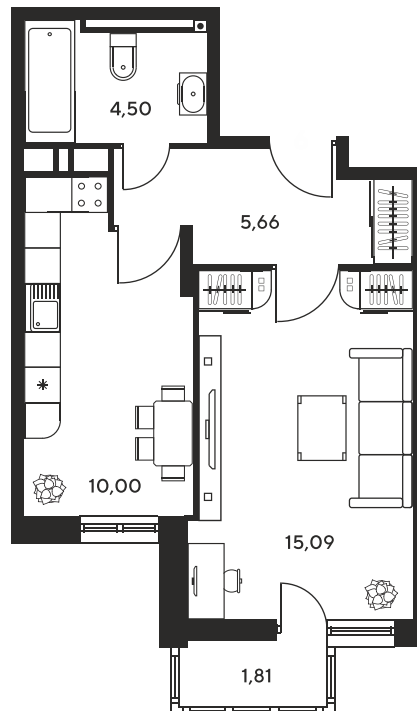

Номер: 167

1 комнатная 37.07 м²

Отсканируйте QR-код и
смотрите на сайте
sk10greenside.ru

Цена по запросу

Корпус	6	Этаж	25
Секция	секция 6.1 (2.46)	Сдача	4 кв. 2028

21.06.2026 00:39 (Мск)

Не является публичной офертой, цена может быть скорректирована.
Информация взята с сайта «sk10greenside.ru».

На генплане 6

1 комнатная 37.07 м²

21.06.2026 00:39 (Мск)

Не является публичной офертой, цена может быть скорректирована.
Информация взята с сайта «sk10greenside.ru».