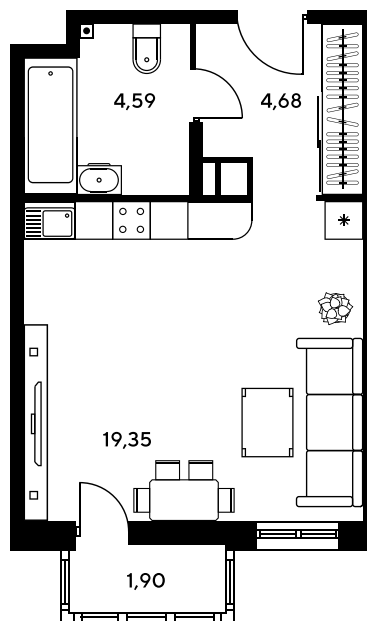

Номер: 31

Студия 30.28 м²

Отсканируйте QR-код и
смотрите на сайте
sk10greenside.ru

Цена по запросу

Корпус	6	Этаж	6
Секция	секция 6.1 (2.46)	Сдача	4 кв. 2028

21.06.2026 00:37 (Мск)

Не является публичной офертой, цена может быть скорректирована.
Информация взята с сайта «sk10greenside.ru».

На генплане 6

Студия 30.28 м²

21.06.2026 00:37 (Мск)

Не является публичной офертой, цена может быть скорректирована.
Информация взята с сайта «sk10greenside.ru».