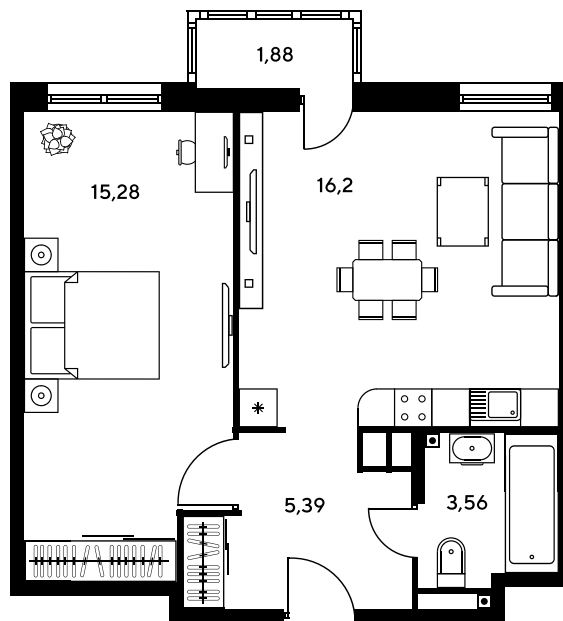

Номер: 935

# 2 комнатная 41.83 м<sup>2</sup>

Отсканируйте QR-код и  
смотрите на сайте  
sk10greenside.ru

## Цена по запросу

Корпус	6	Этаж	16
Секция	секция 6.4 (2.46)	Сдача	4 кв. 2028

21.06.2026 01:28 (Мск)

Не является публичной офертой, цена может быть скорректирована.  
Информация взята с сайта «sk10greenside.ru».

На генплане 6

2 комнатная 41.83 м<sup>2</sup>

21.06.2026 01:28 (Мск)

Не является публичной офертой, цена может быть скорректирована.  
Информация взята с сайта «sk10greenside.ru».