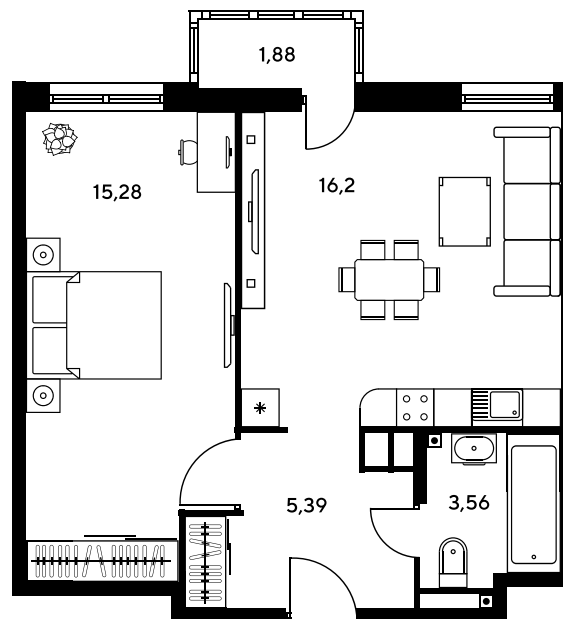

# 2 комнатная 41.83 м<sup>2</sup>

## Цена по запросу

Корпус	6	Этаж	16
Секция	секция 6.4 (2.46)	Сдача	4 кв. 2028

06.05.2026 22:17 (Мск)

Не является публичной офертой, цена может быть скорректирована. Информация взята с сайта «sk10greenside.ru»