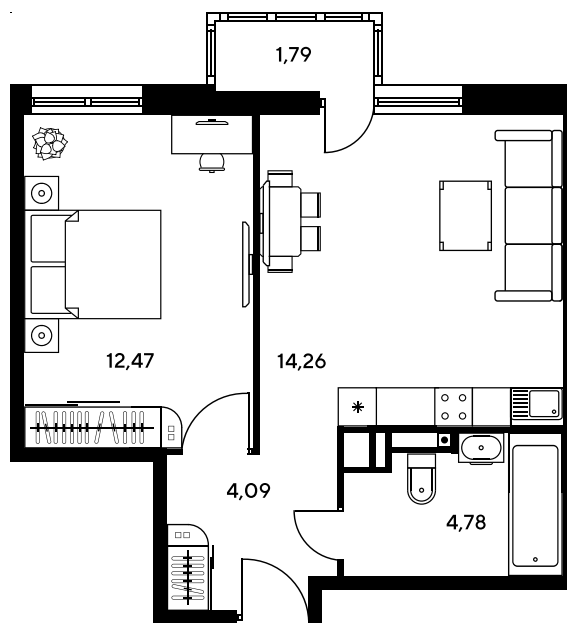

Номер: 412

# 2 комнатная 39.13 м<sup>2</sup>

Отсканируйте QR-код и  
смотрите на сайте  
sk10greenside.ru

## Цена по запросу

Корпус	6	Этаж	22
Секция	секция 6.2 (2.46)	Сдача	4 кв. 2028

25.06.2026 21:13 (Мск)

Не является публичной офертой, цена может быть скорректирована.  
Информация взята с сайта «sk10greenside.ru».

На генплане 6

2 комнатная 39.13 м<sup>2</sup>

25.06.2026 21:13 (Мск)

Не является публичной офертой, цена может быть скорректирована.  
Информация взята с сайта «sk10greenside.ru».