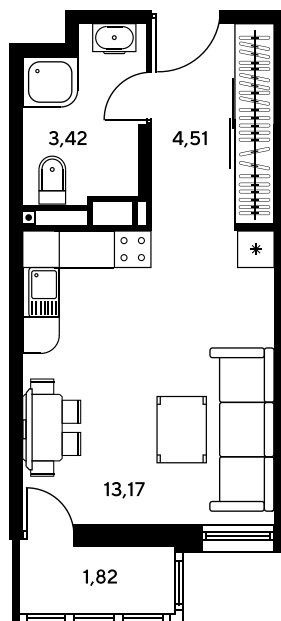

Номер: 1032

Студия 22.35 м²

Отсканируйте QR-код и
смотрите на сайте
sk10greenside.ru

Цена по запросу

Корпус	6	Этаж	24
Секция	секция 6.4 (2.46)	Сдача	4 кв. 2028

21.05.2026 07:58 (Мск)

Не является публичной офертой, цена может быть скорректирована.
Информация взята с сайта «sk10greenside.ru».

На генплане 6

Студия 22.35 м²

21.05.2026 07:58 (Мск)

Не является публичной офертой, цена может быть скорректирована.
Информация взята с сайта «sk10greenside.ru».