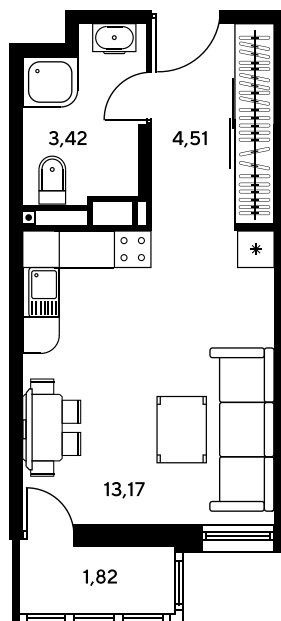

Номер: 1032

# Студия 22.35 м<sup>2</sup>

Отсканируйте QR-код и  
смотрите на сайте  
sk10greenside.ru

## Цена по запросу

Корпус	6	Этаж	24
Секция	секция 6.4 (2.46)	Сдача	4 кв. 2028

05.07.2026 09:38 (Мск)

Не является публичной офертой, цена может быть скорректирована.  
Информация взята с сайта «sk10greenside.ru».