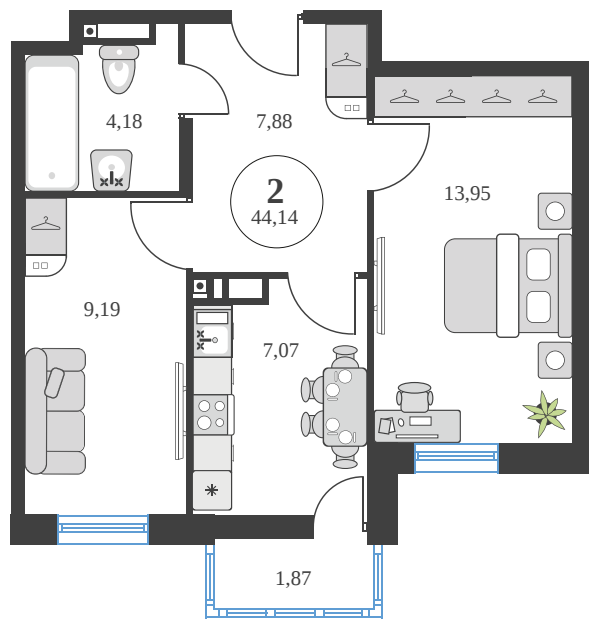

Номер: 673

2 комнатная 43.96 м²

Отсканируйте QR-код и
смотрите на сайте
sk10greenside.ru

Цена по запросу

Корпус	6	Этаж	20
Секция	секция 6.3 (2.46)	Сдача	4 кв. 2028

21.06.2026 03:29 (Мск)

Не является публичной офертой, цена может быть скорректирована.
Информация взята с сайта «sk10greenside.ru».

+7 863 200 33 33

sk10greenside.ru

На генплане 6

2 комнатная 43.96 м²

21.06.2026 03:29 (Мск)

Не является публичной офертой, цена может быть скорректирована.
Информация взята с сайта «sk10greenside.ru».